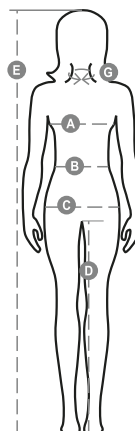

HISPEED LADY

001546-0091

Dámska bunda v dvoch odtieňoch s dobrou viditeľnosťou s pásmi 3M, plastový zips s kovovým bežcom s légou a suchým zipsom, skladacia kapucňa, elastické nastaviteľné manžety, dve prekryté predné vrecká, jedno náprsné vrecko s držiakom na služobnú menovku, vnútro s výstelkou, flísová vnútorná strana goliera a plecia, vnútorné vrecko, švy prekryté tepelne lepenou páskou.

Zloženie: 100% POLYESTER**Vzhľad:** OXFORD 300D**Hmotnosť:** 190 GR/MQ**Veľkosti:** XS-S-M-L-XL**Obal:** 1/5**VYROBENÉ V:** VYROBENÉ V ČÍNE**HS KÓD:** 62019300

Farby

ORANŽOVÁ
FLUO/NÁMORNÍCKA
MODRÁ

ŽLTÁ
FLUO/NÁMORNÍCKA
MODRÁ

Spríevodca Veľkosťami

International Sizes	XS		S		M		L		XL		XXL		3XL	
IT	34	36	38	40	42	44	46	48	50	52	54	56	58	60
FR - ES	30	32	34	36	38	40	42	44	46	48	50	52	54	56
DE	28	30	32	34	36	38	40	42	44	46	48	50	52	54
UK	2	4	6	8	10	12	14	16	18	20	22	24	26	28
(G) - cm	36	36	37	37	38,5	38,5	39,5	39,5	41	41	42	42	43	43
(G) - in	14	14	14½	14½	15	15	15½	15½	16	16	16½	16½	17	17
(A) - cm	72	76	80	84	88	92	96	100	104	108	112	116	120	124
(A) - in	28	30	31	33	35	36	37	39	41	42	44	45	47	48
(B) - cm	54	58	62	66	70	74	76	80	84	88	92	96	100	104
(B) - in	21	23	24	26	27	29	30	31	33	35	36	38	39	41
(C) - cm	80	84	88	92	96	100	104	108	112	116	120	124	128	132
(C) - in	31	33	35	36	38	39	41	42	44	45	47	48	50	51
(D) - cm	81	81	82	82	82	82	83	83	84	84	84	84	85	85
(D) - in	32	32	32	32	32	32	32	32	33	33	33	33	34	34
(E) - cm	160/175						168/185							
(E) - in	63/69						66/73							