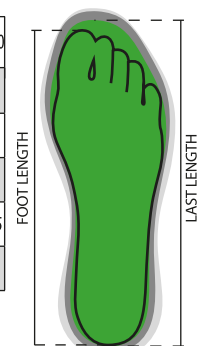

**S3** NBK

GET FORCE MID LD

001506-0414

Polovysoká dámska bezpečnostná obuv, zvršok z vodoodpudivej a priedušnej kože, priedušná podšívka (na celom vnútornom povrchu), odolná proti oderu, 8+8 nekovových očiek, obsádzka päty s lícom pampas s reflexným všíťým dielom, špička z hliníka odlievanej pod tlakom, vyberateľná stielka Ortholite X40 016 ESD, vložka z textilného laminátu s certifikátom odolnosti proti prepichnutiu, zadná vložka proti skrúcaniu, vložka pod špičkou v tvare podkovy, medzipodošva z mimoriadne ľahkého polyuretánu ESD, tlmenie došľapu MASTER BALANCE z polyéter PU s veľkou húževnatosťou a vyváženou hustotou, podrážka XTRAIL GRIP z TPU ESD s obsádzkou päty a špičky.

Zloženie: HOVÄDZIA USEŇ**Vzhľad:** NUBUKOVEJ KOZE**Veľkosti:** 35-36-37-38-39-40-41-42**Obal:** 1/6**VYROBENÉ V:** VYROBENÉ V TALIANSKU**HS KÓD:** 64029110

Farby

**S0000**
TOTÁLNEJ ČIERNA**S0100**
ŽLTÁ OSIKOVÁ**S3000**
ČERVENÁ**S1100**
ČOKOLÁDOVÁ**S1000**
DYMOVÁ

Sprievodca Veľkosťami

PAYPER last length (mm)	235,0	238,0	241,5	245,0	248,0	251,5	255,0	258,0	261,5	265,0	268,0	271,5	276,0	279,0	281,5	285,0	288,0	291,5	295,0	298,0	301,5	305,0	308,0	311,5	315,0	318,0	321,5	325,0	328,0	331,5	335,0	338,0	341,5	345,0	348,0
MONDOPOINT (mm)	225	230	230	235	240	240	245	250	250	255	260	260	265	270	270	275	280	280	285	290	290	295	300	300	305	310	310	315	320	320	325	330	330	335	340
EUR	35	35 1/2	36	36 1/2	37	37 1/2	38	38 1/2	39	39 1/2	40	40 1/2	41	41 1/2	42	42 1/2	43	43 1/2	44	44 1/2	45	45 1/2	46	46 1/2	47	47 1/2	48	48 1/2	49	49 1/2	50	50 1/2	51	51 1/2	52
UK	3	3.5	4	4.5	5	5.5	6	6.5	7	7.5	8	8	8.5	9	9.5	9.5	10	10.5	11	11	11.5	12	12	12.5	13	13	13.5	14	14.5	15	15	15.5	16		
US MAN	3	3.5	4.5	5.5	6	7	7.5	8	8.5	9	9.5	9.5	10	10.5	11	11.5	12.5	13	14	14.5	15.5	16.5													
US WOMAN	4	4.5	5.5	6.5	7	8	8.5	9	9.5																										