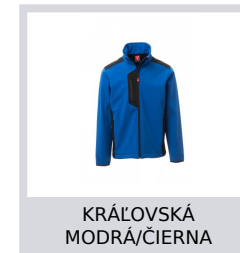

GALWAY

S00549-P114

WP 8000 mm H₂O, WVT 5000 g/m² 24h Pánska dvojfarebná softshellová vesta so zapínaním na zips, s „poloautomatickým“ kovovým bežcom a ťahačom s logom. Dve bočné vrecká na zips, jedno náprsné vrecko so zipsom s povlakom. Pružný tenký lem na zápästiach. Reflexné detaily na zadnom sedle. Nastaviteľný spodný lem so zádržkami s logom.

Zloženie: 95% POLYESTER + 5% ELASTAN**Vzhľad:** SOFTSHELL**Hmotnosť:** 320 GR/MQ**Veľkosti:** XXS-XS-S-M-L-XL-XXL-3XL-4XL-5XL**Obal:** 1/10**VYROBENÉ V:** VYROBENÉ V ČÍNE**HS KÓD:** 62014010

Farby

Pokyny na pranie