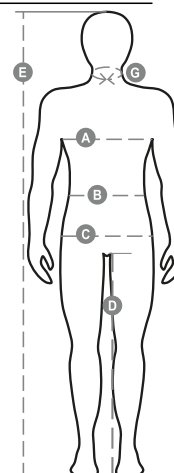

GALWAY

S00549-P114

WP 8000 mm H₂O, WVT 5000 g/m² 24h Pánska dvojfarebná softshellová vesta so zapínaním na zips, s „poloautomatickým“ kovovým bežcom a ťahačom s logom. Dve bočné vrecká na zips, jedno náprsné vrecko so zipsom s povlakom. Pružný tenký lem na zápästiach. Reflexné detaily na zadnom sedle. Nastaviteľný spodný lem so zádržkami s logom.

Zloženie: 95% POLYESTER + 5% ELASTAN**Vzhľad:** SOFTSHELL**Hmotnosť:** 320 GR/MQ**Veľkosti:** XXS-XS-S-M-L-XL-XXL-3XL-4XL-5XL**Obal:** 1/10**VYROBENÉ V:** VYROBENÉ V ČÍNE**HS KÓD:** 62014010

Farby

Pokyny na pranie

Certifikáty

Spríevodca Veľkosťami

International Sizes	XXS		XS		S		M		L		XL		XXL		3XL		4XL		5XL	
IT - DE	36	38	40	42	44	46	48	50	52	54	56	58	60	62	64	66	68	70	72	74
FR - ES	32	34	36	38	40	42	44	46	48	50	52	54	56	58	60	62	64	66	68	70
UK Top	29	30	31	33	34	36	38	39	41	42	44	46	47	48	50	52	53	55	56	58
UK Trousers	25	27	28	29	30	32	33	34	36	38	40	41	43	45	46	48	49	51	52	54
(G) - cm	37	37	38	38	39	39	40	40	41	41	42,5	42,5	44	44	45	45	46	46	47	47
(G) - in	14½	14½	15	15	15½	15½	15¾	15¾	16	16	16¾	16¾	17¼	17¼	17¾	17¾	18	18	18½	18½
(A) - cm	72	76	80	84	88	92	96	100	104	108	112	116	120	124	128	132	136	140	144	148
(A) - in	28	30	31	33	34	36	38	39	41	42	44	46	47	48	50	52	53	55	56	58
(B) - cm	64	68	72	74	76	80	84	88	92	96	100	104	108	112	116	120	124	128	132	136
(B) - in	25	27	28	29	30	32	33	34	36	38	40	41	43	45	46	48	49	51	52	54
(C) - cm	80	84	88	90	92	96	100	104	108	112	116	120	124	128	132	136	140	144	148	152
(C) - in	31	33	34	35	36	38	39	41	42	44	46	47	49	50	52	53	55	56	58	59
(D) - cm	82	82	84	84	85	85	86	86	87	87	88	88	88	88	88	88	89	89	89	89
(D) - in	32	32	33	33	33	33	33	33	34	34	34	34	34	34	34	34	35	35	35	35
(E) - cm	170/181				175/187				175/189											
(E) - in	67/71				69/73				69/75											