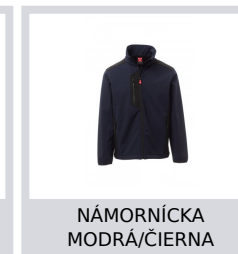

GALWAY

S00549-P114

WP 8000 mm H₂O, WVT 5000 g/m² 24h Pánska dvojfarebná softshellová vesta so zapínaním na zips, s „poloautomatickým“ kovovým bežcom a ťahačom s logom. Dve bočné vrecká na zips, jedno náprsné vrecko so zipsom s povlakom. Pružný tenký lem na zápästiach. Reflexné detaily na zadnom sedle. Nastaviteľný spodný lem so zádržkami s logom.

Zloženie: 95% POLYESTER + 5% ELASTAN**Vzhľad:** SOFTSHELL**Hmotnosť:** 320 GR/MQ**Veľkosti:** XXS-XS-S-M-L-XL-XXL-3XL-4XL-5XL**Obal:** 1/10**VYROBENÉ V:** VYROBENÉ V ČÍNE**HS KÓD:** 62014010

Farby

Pokyny na pranie