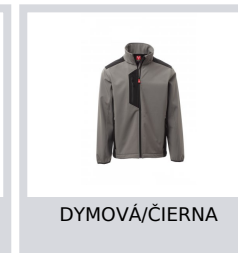

GALWAY

S00549-P114

WP 8000 mm H₂O, WVT 5000 g/m² 24h Pánska dvojfarebná softshellová vesta so zapínaním na zips, s „poloautomatickým“ kovovým bežcom a ťahačom s logom. Dve bočné vrecká na zips, jedno náprsné vrecko so zipsom s povlakom. Pružný tenký lem na zápästiach. Reflexné detaily na zadnom sedle. Nastaviteľný spodný lem so zádržkami s logom.

Zloženie: 95% POLYESTER + 5% ELASTAN**Vzhľad:** SOFTSHELL**Hmotnosť:** 320 GR/MQ**Veľkosti:** XXS-XS-S-M-L-XL-XXL-3XL-4XL-5XL**Obal:** 1/10**VYROBENÉ V:** VYROBENÉ V ČÍNE**HS KÓD:** 62014010

Farby

Pokyny na pranie