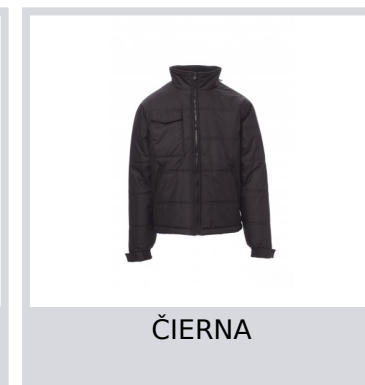

GALAXY

001327-0049

Prešivaná krátka bunda s tvarovaným chrbtom a prešivanou výplňou so silnou podšívku, flísova vnútorná strana goliera. Dve priestranné vrecká so zipsom, náprsné vrecko na mobilný telefón a jedno vnútorné vrecko. Kapucňa s možnosťou vsunutia do goliera.

Zloženie: 100% POLYESTER**Vzhľad:** PVC PONZÉ 190T**Hmotnosť:** 180 GR/MQ**Veľkosti:** S-M-L-XL-XXL-3XL**Obal:** 1/10**VYROBENÉ V:** VYROBENÉ V ČÍNE**HS KÓD:** 62019300

Farby

Pokyny na pranie

Certifikáty