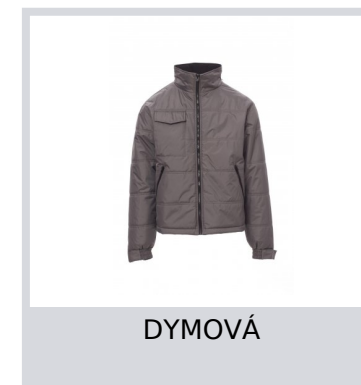

GALAXY

001327-0049

Prešivaná krátka bunda s tvarovaným chrbtom a prešivanou výplňou so silnou podšívku, flísova vnútorná strana goliera. Dve priestranné vrecká so zipsom, náprsné vrecko na mobilný telefón a jedno vnútorné vrecko. Kapucňa s možnosťou vsunutia do goliera.

Zloženie: 100% POLYESTER**Vzhľad:** PVC PONZÉ 190T**Hmotnosť:** 180 GR/MQ**Veľkosti:** S-M-L-XL-XXL-3XL**Obal:** 1/10**VYROBENÉ V:** VYROBENÉ V ČÍNE**HS KÓD:** 62019300

Farby

Pokyny na pranie

Certifikáty