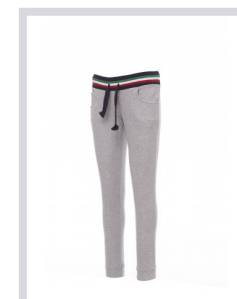

SIVÁ MELANŽOVÁ
/TALIANSKO