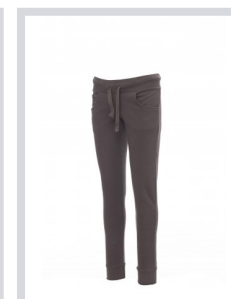

DYMOVÁ

Pokyny na pranie

Certifikáty

Spríevodca Veľkosťami

International Sizes	XS		S		M		L		XL		XXL		3XL	
IT	34	36	38	40	42	44	46	48	50	52	54	56	58	60
FR - ES	30	32	34	36	38	40	42	44	46	48	50	52	54	56
DE	28	30	32	34	36	38	40	42	44	46	48	50	52	54
UK	2	4	6	8	10	12	14	16	18	20	22	24	26	28
(G) - cm	36	36	37	37	38,5	38,5	39,5	39,5	41	41	42	42	43	43
(G) - in	14	14	14½	14½	15	15	15½	15½	16	16	16½	16½	17	17
(A) - cm	72	76	80	84	88	92	96	100	104	108	112	116	120	124
(A) - in	28	30	31	33	35	36	37	39	41	42	44	45	47	48
(B) - cm	54	58	62	66	70	74	76	80	84	88	92	96	100	104
(B) - in	21	23	24	26	27	29	30	31	33	35	36	38	39	41
(C) - cm	80	84	88	92	96	100	104	108	112	116	120	124	128	132
(C) - in	31	33	35	36	38	39	41	42	44	45	47	48	50	51
(D) - cm	81	81	82	82	82	82	83	83	84	84	84	84	85	85
(D) - in	32	32	32	32	32	32	32	32	33	33	33	33	34	34
(E) - cm	160/175						168/185							
(E) - in	63/69						66/73