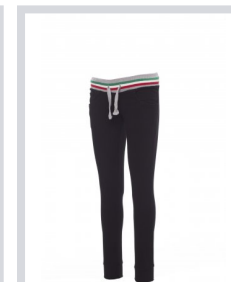

ČIERNA/TALIANSK
O