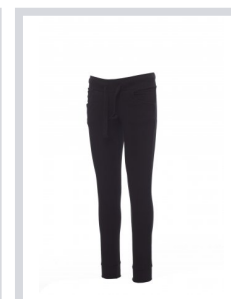

FREEDOM+LADY

001050-0358

Teplákové nohavice pre všetky ročné obdobia so strečovým rebrovaným lemom okolo pása a pri členkoch, zaťahovacia šnúrka, dve predné vrecká a malé vrecko.

Zloženie: 80% BAVLNA + 20% POLYESTER

Vzhľad: FRENCH TERRY S POLYESTEROM

Hmotnosť: 280 GR/MQ

Veľkosti: XS-S-M-L

Obal: 5/20

VYROBENÉ V: VYROBENÉ V PAKISTANE

HS KÓD: 61046200

Farby

ČIERNA

Pokyny na pranie

Certifikáty

Spríevodca Veľkosťami

International Sizes	XS		S		M		L		XL		XXL		3XL	
IT	34	36	38	40	42	44	46	48	50	52	54	56	58	60
FR - ES	30	32	34	36	38	40	42	44	46	48	50	52	54	56
DE	28	30	32	34	36	38	40	42	44	46	48	50	52	54
UK	2	4	6	8	10	12	14	16	18	20	22	24	26	28
(G) - cm	36	36	37	37	38,5	38,5	39,5	39,5	41	41	42	42	43	43
(G) - in	14	14	14½	14½	15	15	15½	15½	16	16	16½	16½	17	17
(A) - cm	72	76	80	84	88	92	96	100	104	108	112	116	120	124
(A) - in	28	30	31	33	35	36	37	39	41	42	44	45	47	48
(B) - cm	54	58	62	66	70	74	76	80	84	88	92	96	100	104
(B) - in	21	23	24	26	27	29	30	31	33	35	36	38	39	41
(C) - cm	80	84	88	92	96	100	104	108	112	116	120	124	128	132
(C) - in	31	33	35	36	38	39	41	42	44	45	47	48	50	51
(D) - cm	81	81	82	82	82	82	83	83	84	84	84	84	85	85
(D) - in	32	32	32	32	32	32	32	32	33	33	33	33	34	34
(E) - cm	160/175						168/185							
(E) - in	63/69						66/73