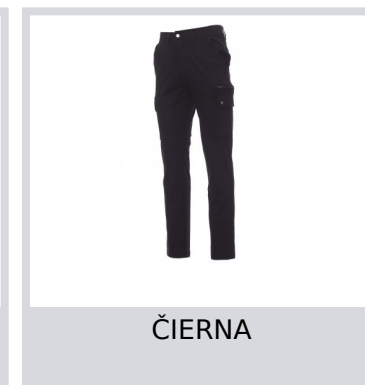

NÁMORNÍCKA MODRÁ

ČIERNA