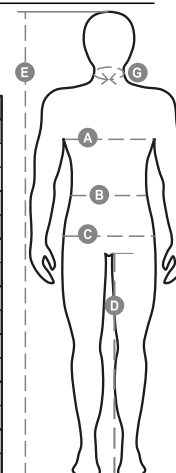

FOREST STRETCH

001198-0376

Pánske elastické prechodné nohavice s bočnými gumičkami a pútkami v páse, zapínanie na kovový zips a gombík, dve predné vrecká klasického strihu, dve bočné vrecká s klopou a patentnými gombíkmi, jedno vrecko so zipsom na ľavej strane, skryté vrecko na meter na pravej strane, dve štrbinové zadné vrecká so zapínaním na klasický gombík.

Zloženie: 98% BAVLNA + 2% ELASTAN**Vzhľad:** PRUZNÝ KEPER**Hmotnosť:** 300 GR/MQ**Veľkosti:** 42-44-46-48-50-52-54-56/58-60/62-64/66-68/70-72/74**Obal:** 1/20**VYROBENÉ V:** VYROBENÉ V BANGLADÉŠI**HS KÓD:** 62034211

Farby

NÁMORNÍCKA MODRÁ

ČIERNA

DYMOVÁ

Pokyny na pranie

Certifikáty

Spríevodca Veľkosťami

International Sizes	XXS	XS	S	M	L	XL	XXL	3XL	4XL	5XL
IT - DE	36	38	40	42	44	46	48	50	52	54
FR - ES	32	34	36	38	40	42	44	46	48	50
UK	29	30	31	33	34	36	38	39	41	42
(G) - cm	37	37	38	38	39	39	40	40	41	41
(G) - in	14½	14½	15	15	15½	15½	15¾	15¾	16	16
(A) - cm	72	76	80	84	88	92	96	100	104	108
(A) - in	28	30	31	33	34	36	38	39	41	42
(B) - cm	64	68	72	74	76	80	84	88	92	96
(B) - in	25	27	28	29	30	32	33	34	36	38
(C) - cm	80	84	88	90	92	96	100	104	108	112
(C) - in	31	33	34	35	36	38	39	41	42	44
(D) - cm	82	82	84	84	85	85	86	86	87	87
(D) - in	32	32	33	33	33	33	33	33	34	34
(E) - cm	170/181			175/187			175/189			
(E) - in	67/71			69/73			69/75			