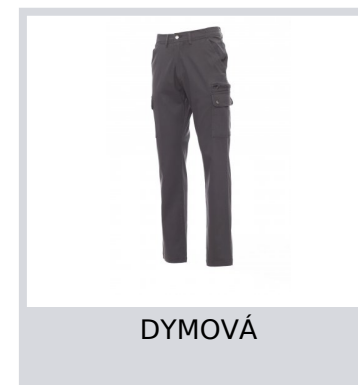

DYMOVÁ

Pokyny na pranie

Certifikáty