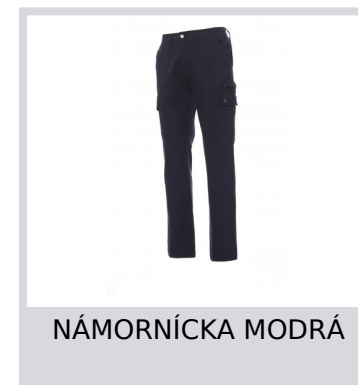

Farby

NÁMORNÍCKA MODRÁ