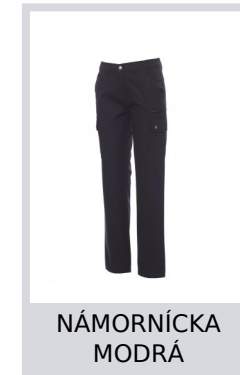

FOREST/SUMMER LADY

000168-0067

Dámske klasické letné nohavice s elastickými bočnými stranami a uškami na opasok na páse. Zapínanie na zips s kovovým gombíkom, dve predné vrecká, dve bočné vrecká s prekrytím a zacvakávacími gombíkmi, jedno ľavé vrecko na zips, jedno skladacie vrecko na meracie pásmo na pravej strane, dve zadné štrbinové vrecká s gombíkom a dierkou na gombík.

Zloženie: 100% BAVLNA

Vzhľad: RIPSTOP

Hmotnosť: 210 GR/MQ

Veľkosti: XS-S-M-L-XL-XXL

Obal: 1/20

VYROBENÉ V: VYROBENÉ V BANGLADÉŠI VYROBENÉ V PAKISTANE

HS KÓD: 62046239

Farby

Pokyny na pranie

Certifikáty

Spríevodca Veľkosťami

International Sizes	XS		S		M		L		XL		XXL		3XL	
IT	34	36	38	40	42	44	46	48	50	52	54	56	58	60
FR - ES	30	32	34	36	38	40	42	44	46	48	50	52	54	56
DE	28	30	32	34	36	38	40	42	44	46	48	50	52	54
UK	2	4	6	8	10	12	14	16	18	20	22	24	26	28
(G) - cm	36	36	37	37	38,5	38,5	39,5	39,5	41	41	42	42	43	43
(G) - in	14	14	14½	14½	15	15	15½	15½	16	16	16½	16½	17	17
(A) - cm	72	76	80	84	88	92	96	100	104	108	112	116	120	124
(A) - in	28	30	31	33	35	36	37	39	41	42	44	45	47	48
(B) - cm	54	58	62	66	70	74	76	80	84	88	92	96	100	104
(B) - in	21	23	24	26	27	29	30	31	33	35	36	38	39	41
(C) - cm	80	84	88	92	96	100	104	108	112	116	120	124	128	132
(C) - in	31	33	35	36	38	39	41	42	44	45	47	48	50	51
(D) - cm	81	81	82	82	82	82	83	83	84	84	84	84	85	85
(D) - in	32	32	32	32	32	32	32	32	33	33	33	33	34	34
(E) - cm	160/175						168/185							
(E) - in	63/69						66/73