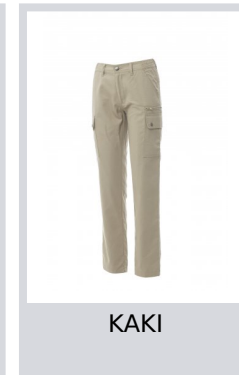

FOREST/SUMMER LADY

000168-0067

Dámske klasické letné nohavice s elastickými bočnými stranami a uškami na opasok na páse. Zapínanie na zips s kovovým gombíkom, dve predné vrecká, dve bočné vrecká s prekrytím a zacvakávacími gombíkmi, jedno ľavé vrecko na zips, jedno skladacie vrecko na meracie pásmo na pravej strane, dve zadné štrbinové vrecká s gombíkom a dierkou na gombík.

Zloženie: 100% BAVLNA**Vzhľad:** RIPSTOP**Hmotnosť:** 210 GR/MQ**Veľkosti:** XS-S-M-L-XL-XXL**Obal:** 1/20**VYROBENÉ V:** VYROBENÉ V BANGLADÉŠI VYROBENÉ V PAKISTANE**HS KÓD:** 62046239

Farby

Pokyny na pranie