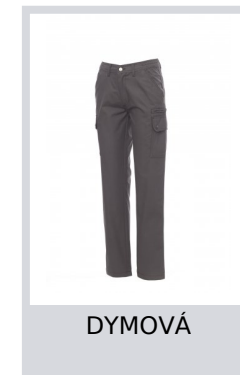

FOREST/SUMMER LADY

000168-0067

Dámske klasické letné nohavice s elastickými bočnými stranami a uškami na opasok na páse. Zapínanie na zips s kovovým gombíkom, dve predné vrecká, dve bočné vrecká s prekrytím a zacvakávacími gombíkmi, jedno ľavé vrecko na zips, jedno skladacie vrecko na meracie pásmo na pravej strane, dve zadné štrbinové vrecká s gombíkom a dierkou na gombík.

Zloženie: 100% BAVLNA

Vzhľad: RIPSTOP

Hmotnosť: 210 GR/MQ

Veľkosti: XS-S-M-L-XL-XXL

Obal: 1/20

VYROBENÉ V: VYROBENÉ V BANGLADÉŠI VYROBENÉ V PAKISTANE

HS KÓD: 62046239

Farby

Pokyny na pranie

Certifikáty

Spríevodca Veľkosťami

International Sizes	XS		S		M		L		XL		XXL		3XL	
IT	34	36	38	40	42	44	46	48	50	52	54	56	58	60
FR - ES	30	32	34	36	38	40	42	44	46	48	50	52	54	56
DE	28	30	32	34	36	38	40	42	44	46	48	50	52	54
UK	2	4	6	8	10	12	14	16	18	20	22	24	26	28
(G) - cm	36	36	37	37	38,5	38,5	39,5	39,5	41	41	42	42	43	43
(G) - in	14	14	14½	14½	15	15	15½	15½	16	16	16½	16½	17	17
(A) - cm	72	76	80	84	88	92	96	100	104	108	112	116	120	124
(A) - in	28	30	31	33	35	36	37	39	41	42	44	45	47	48
(B) - cm	54	58	62	66	70	74	76	80	84	88	92	96	100	104
(B) - in	21	23	24	26	27	29	30	31	33	35	36	38	39	41
(C) - cm	80	84	88	92	96	100	104	108	112	116	120	124	128	132
(C) - in	31	33	35	36	38	39	41	42	44	45	47	48	50	51
(D) - cm	81	81	82	82	82	82	83	83	84	84	84	84	85	85
(D) - in	32	32	32	32	32	32	32	32	33	33	33	33	34	34
(E) - cm	160/175						168/185							
(E) - in	63/69						66/73