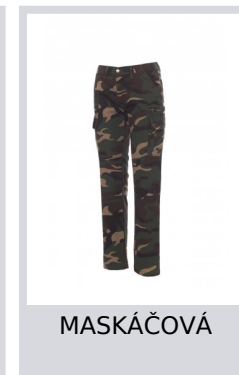

FOREST/SUMMER LADY

000168-0067

Dámske klasické letné nohavice s elastickými bočnými stranami a uškami na opasok na páse. Zapínanie na zips s kovovým gombíkom, dve predné vrecká, dve bočné vrecká s prekrytím a zacvakávacími gombíkmi, jedno ľavé vrecko na zips, jedno skladacie vrecko na meracie pásmo na pravej strane, dve zadné štrbinové vrecká s gombíkom a dierkou na gombík.

Zloženie: 100% BAVLNA**Vzhľad:** RIPSTOP**Hmotnosť:** 210 GR/MQ**Veľkosti:** XS-S-M-L-XL-XXL**Obal:** 1/20**VYROBENÉ V:** VYROBENÉ V BANGLADÉŠI VYROBENÉ V PAKISTANE**HS KÓD:** 62046239

Farby

Pokyny na pranie