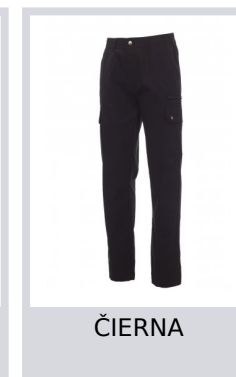

FOREST/SUMMER

000169-0067

Pánske letné nohavice s elastickými bočnými stranami a uškami na opasok na páse. Zapínanie na zips s kovovým gombíkom, dve predné vrecká, dve bočné vrecká s prekrytím a zacvakávacími gombíkmi, jedno ľavé vrecko na zips, jedno skladacie vrecko na meracie pásmo na pravej strane, dve zadné štrbinové vrecká s gombíkom a dierkou na gombík.

Zloženie: 100% BAVLNA**Vzhľad:** RIPSTOP**Hmotnosť:** 210 GR/MQ**Veľkosti:** XS-S-M-L-XL-XXL-3XL-4XL-5XL**Obal:** 1/20**VYROBENÉ V:** VYROBENÉ V BANGLADÉŠI VYROBENÉ V PAKISTANE**HS KÓD:** 62034211

Farby