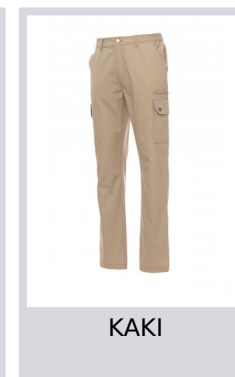

FOREST/SUMMER

000169-0067

Pánske letné nohavice s elastickými bočnými stranami a uškami na opasok na páse. Zapínanie na zips s kovovým gombíkom, dve predné vrecká, dve bočné vrecká s prekrytím a zacvakávacími gombíkmi, jedno ľavé vrecko na zips, jedno skladacie vrecko na meracie pásmo na pravej strane, dve zadné štrbinové vrecká s gombíkom a dierkou na gombík.

Zloženie: 100% BAVLNA**Vzhľad:** RIPSTOP**Hmotnosť:** 210 GR/MQ**Veľkosti:** XS-S-M-L-XL-XXL-3XL-4XL-5XL**Obal:** 1/20**VYROBENÉ V:** VYROBENÉ V BANGLADÉŠI VYROBENÉ V PAKISTANE**HS KÓD:** 62034211

Farby