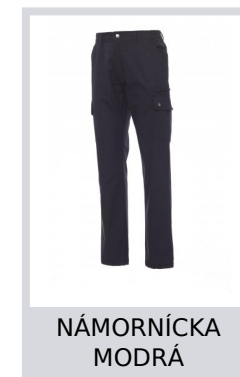

FOREST/SUMMER

000169-0067

Pánske letné nohavice s elastickými bočnými stranami a uškami na opasok na páse. Zapínanie na zips s kovovým gombíkom, dve predné vrecká, dve bočné vrecká s prekrytím a zacvakávacími gombíkmi, jedno ľavé vrecko na zips, jedno skladacie vrecko na meracie pásmo na pravej strane, dve zadné štrbinové vrecká s gombíkom a dierkou na gombík.

Zloženie: 100% BAVLNA**Vzhľad:** RIPSTOP**Hmotnosť:** 210 GR/MQ**Veľkosti:** XS-S-M-L-XL-XXL-3XL-4XL-5XL**Obal:** 1/20**VYROBENÉ V:** VYROBENÉ V BANGLADÉŠI VYROBENÉ V PAKISTANE**HS KÓD:** 62034211

Farby