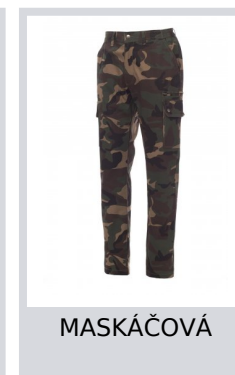

FOREST/SUMMER

000169-0067

Pánske letné nohavice s elastickými bočnými stranami a uškami na opasok na páse. Zapínanie na zips s kovovým gombíkom, dve predné vrecká, dve bočné vrecká s prekrytím a zacvakávacími gombíkmi, jedno ľavé vrecko na zips, jedno skladacie vrecko na meracie pásmo na pravej strane, dve zadné štrbinové vrecká s gombíkom a dierkou na gombík.

Zloženie: 100% BAVLNA**Vzhľad:** RIPSTOP**Hmotnosť:** 210 GR/MQ**Veľkosti:** XS-S-M-L-XL-XXL-3XL-4XL-5XL**Obal:** 1/20**VYROBENÉ V:** VYROBENÉ V BANGLADÉŠI VYROBENÉ V PAKISTANE**HS KÓD:** 62034211

Farby