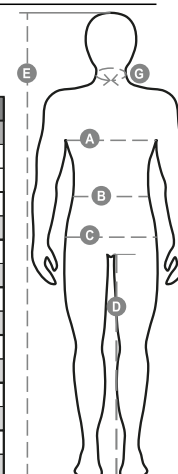

FOREST/SUMMER

000169-0067

Pánske letné nohavice s elastickými bočnými stranami a uškami na opasok na páse. Zapínanie na zips s kovovým gombíkom, dve predné vrecká, dve bočné vrecká s prekrytím a zacvakávacími gombíkmi, jedno ľavé vrecko na zips, jedno skladacie vrecko na meracie pásmo na pravej strane, dve zadné štrbinové vrecká s gombíkom a dierkou na gombík.

Zloženie: 100% BAVLNA**Vzhľad:** RIPSTOP**Hmotnosť:** 210 GR/MQ**Veľkosti:** XS-S-M-L-XL-XXL-3XL-4XL-5XL**Obal:** 1/20**VYROBENÉ V:** VYROBENÉ V BANGLADÉŠI VYROBENÉ V PAKISTANE**HS KÓD:** 62034211

Farby

Pokyny na pranie

Certifikáty

Spríevodca Veľkosťami

International Sizes	XXS	XS	S	M	L	XL	XXL	3XL	4XL	5XL
IT - DE	36	38	40	42	44	46	48	50	52	54
FR - ES	32	34	36	38	40	42	44	46	48	50
UK	29	30	31	33	34	36	38	39	41	42
(G) - cm	37	37	38	38	39	39	40	40	41	41
(G) - in	14½	14½	15	15	15½	15½	15¾	15¾	16	16
(A) - cm	72	76	80	84	88	92	96	100	104	108
(A) - in	28	30	31	33	34	36	38	39	41	42
(B) - cm	64	68	72	74	76	80	84	88	92	96
(B) - in	25	27	28	29	30	32	33	34	36	38
(C) - cm	80	84	88	90	92	96	100	104	108	112
(C) - in	31	33	34	35	36	38	39	41	42	44
(D) - cm	82	82	84	84	85	85	86	86	87	87
(D) - in	32	32	33	33	33	33	33	33	34	34
(E) - cm	170/181			175/187			175/189			
(E) - in	67/71			69/73			69/75			