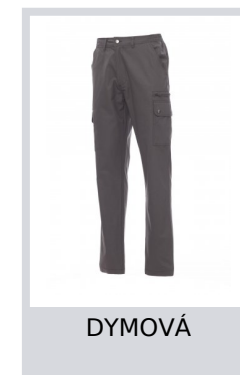

FOREST/SUMMER

000169-0067

Pánske letné nohavice s elastickými bočnými stranami a uškami na opasok na páse. Zapínanie na zips s kovovým gombíkom, dve predné vrecká, dve bočné vrecká s prekrytím a zacvakávacími gombíkmi, jedno ľavé vrecko na zips, jedno skladacie vrecko na meracie pásmo na pravej strane, dve zadné štrbinové vrecká s gombíkom a dierkou na gombík.

Zloženie: 100% BAVLNA**Vzhľad:** RIPSTOP**Hmotnosť:** 210 GR/MQ**Veľkosti:** XS-S-M-L-XL-XXL-3XL-4XL-5XL**Obal:** 1/20**VYROBENÉ V:** VYROBENÉ V BANGLADÉŠI VYROBENÉ V PAKISTANE**HS KÓD:** 62034211

Farby