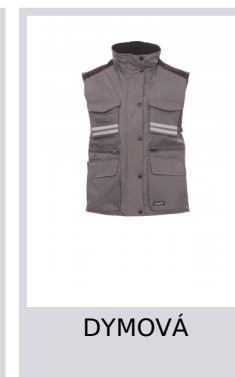

FLIGHT LADY

000185-0051

Ergonomická dámska vesta, 8 mm plastový zips s kovovým bežcom s klopou s plastovými gombíkmi, odoberateľná a/alebo skladacia tvarovaná kapucňa s možnosťou vsunutia do goliera, bočný rázporok s klinom a zipsom, deväť vonkajších vreciek, z toho dve s uzatváraním LOCK SYSTEM, dve so zipsom a zosilnenou vnútornou stranou, jedno s dvojstrannou úchytka na služobnú menovku. Vnútro: s výplňou, golier, mikroflísová vrstva na chrbte a krížoch, tunel so šnúrkou a vnútorný zips na zjednodušenie aplikácie potlače a výšivky.

Zloženie: 100% POLYESTER**Vzhľad:** RIPSTOP PONZÉ 240T**Hmotnosť:** 200 GR/MQ**Veľkosti:** XS-S-M-L-XL**Obal:** 1/10**VYROBENÉ V:** VYROBENÉ V ČÍNE**HS KÓD:** 62114390

Farby

ČERVENÁ

ZELENÁ

ČIERNA

KRÁLOVSKÁ
MODRÁ