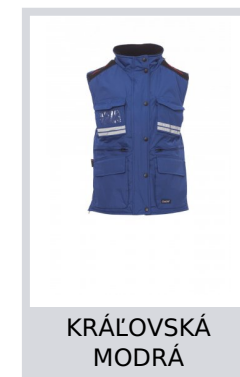

FLIGHT LADY

000185-0051

Ergonomická dámska vesta, 8 mm plastový zips s kovovým bežcom s klopou s plastovými gombíkmi, odoberateľná a/alebo skladacia tvarovaná kapucňa s možnosťou vsunutia do goliera, bočný rázporok s klinom a zipsom, deväť vonkajších vreciek, z toho dve s uzatváraním LOCK SYSTEM, dve so zipsom a zosilnenou vnútornou stranou, jedno s dvojstrannou úchytka na služobnú menovku. Vnútro: s výplňou, golier, mikroflísová vrstva na chrbte a krížoch, tunel so šnúrkou a vnútorný zips na zjednodušenie aplikácie potlače a výšivky.

Zloženie: 100% POLYESTER**Vzhľad:** RIPSTOP PONZÉ 240T**Hmotnosť:** 200 GR/MQ**Veľkosti:** XS-S-M-L-XL**Obal:** 1/10**VYROBENÉ V:** VYROBENÉ V ČÍNE**HS KÓD:** 62114390

Farby

ČERVENÁ

ZELENÁ

ČIERNA

KRÁLOVSKÁ
MODRÁ