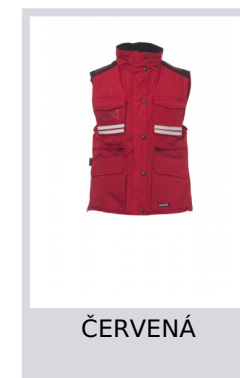

FLIGHT LADY

000185-0051

Ergonomická dámska vesta, 8 mm plastový zips s kovovým bežcom s klopou s plastovými gombíkmi, odoberateľná a/alebo skladacia tvarovaná kapucňa s možnosťou vsunutia do goliera, bočný rázporok s klinom a zipsom, deväť vonkajších vreciek, z toho dve s uzatváraním LOCK SYSTEM, dve so zipsom a zosilnenou vnútornou stranou, jedno s dvojstrannou úchytka na služobnú menovku. Vnútro: s výplňou, golier, mikroflísová vrstva na chrbte a krížoch, tunel so šnúrkou a vnútorný zips na zjednodušenie aplikácie potlače a výšivky.

Zloženie: 100% POLYESTER**Vzhľad:** RIPSTOP PONZÉ 240T**Hmotnosť:** 200 GR/MQ**Veľkosti:** XS-S-M-L-XL**Obal:** 1/10**VYROBENÉ V:** VYROBENÉ V ČÍNE**HS KÓD:** 62114390

Farby

ČERVENÁ

ZELENÁ

ČIERNA

KRÁLOVSKÁ
MODRÁ