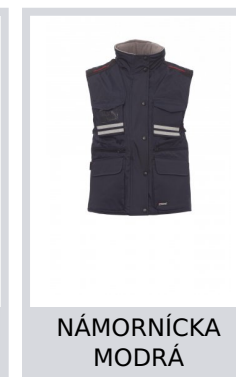

ČIERNA

NÁMORNÍCKA
MODRÁ

Pokyny na pranie

Certifikáty

CE I CAT

Spríevodca Veľkosťami

International Sizes	XS		S		M		L		XL		XXL		3XL	
IT	34	36	38	40	42	44	46	48	50	52	54	56	58	60
FR - ES	30	32	34	36	38	40	42	44	46	48	50	52	54	56
DE	28	30	32	34	36	38	40	42	44	46	48	50	52	54
UK	2	4	6	8	10	12	14	16	18	20	22	24	26	28
(G) - cm	36	36	37	37	38,5	38,5	39,5	39,5	41	41	42	42	43	43
(G) - in	14	14	14½	14½	15	15	15½	15½	16	16	16½	16½	17	17
(A) - cm	72	76	80	84	88	92	96	100	104	108	112	116	120	124
(A) - in	28	30	31	33	35	36	37	39	41	42	44	45	47	48
(B) - cm	54	58	62	66	70	74	76	80	84	88	92	96	100	104
(B) - in	21	23	24	26	27	29	30	31	33	35	36	38	39	41
(C) - cm	80	84	88	92	96	100	104	108	112	116	120	124	128	132
(C) - in	31	33	35	36	38	39	41	42	44	45	47	48	50	51
(D) - cm	81	81	82	82	82	82	83	83	84	84	84	84	85	85
(D) - in	32	32	32	32	32	32	32	32	33	33	33	33	34	34
(E) - cm	160/175						168/185							
(E) - in	63/69						66/73