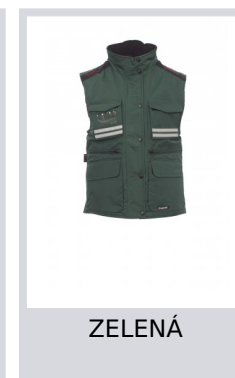

FLIGHT LADY

000185-0051

Ergonomická dámska vesta, 8 mm plastový zips s kovovým bežcom s klopou s plastovými gombíkmi, odoberateľná a/alebo skladacia tvarovaná kapucňa s možnosťou vsunutia do goliera, bočný rázporok s klinom a zipsom, deväť vonkajších vreciek, z toho dve s uzatváraním LOCK SYSTEM, dve so zipsom a zosilnenou vnútornou stranou, jedno s dvojstrannou úchytka na služobnú menovku. Vnútro: s výplňou, golier, mikroflísová vrstva na chrbte a krížoch, tunel so šnúrkou a vnútorný zips na zjednodušenie aplikácie potlače a výšivky.

Zloženie: 100% POLYESTER**Vzhľad:** RIPSTOP PONZÉ 240T**Hmotnosť:** 200 GR/MQ**Veľkosti:** XS-S-M-L-XL**Obal:** 1/10**VYROBENÉ V:** VYROBENÉ V ČÍNE**HS KÓD:** 62114390

Farby

ČERVENÁ

ZELENÁ

ČIERNA

KRÁLOVSKÁ
MODRÁ