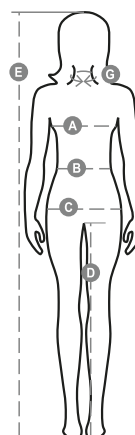

EXTREME LADY

000452-0102

WP/MM 8000 MVP/GR 4000 Dámska ergonomická bunda, raglánové rukávy, tvarovaná kapucňa s dvojitým štepovaním a tunelom so šnúrkou, dlhý zips SBS zakrytý légou, nastaviteľné manžety s pogumovanými upínacími prúžkami na suchý zips, tenký lem na manžetách a v páse, dve bočné vrecká so zipsom, náprsné vrecko a jedno vrecko na ľavom ramene.

Zloženie: 100% POLYESTER**Vzhľad:** SOFT-SHELL 8000MM/4000MVP**Hmotnosť:** 280 GR/MQ**Veľkosti:** XS-S-M-L-XL-XXL**Obal:** 1/10**VYROBENÉ V:** VYROBENÉ V ČÍNE**HS KÓD:** 62029300

Farby

BIELA/ČIERNA

NÁMORNÍCKA
MODRÁ/ČIERNA

ČIERNA/ČIERNA

OCEĽOVÁ
SIVÁ/ČIERNAKRÁĽOVSKÁ
MODRÁ/ČIERNA

Spríevodca Veľkosťami

International Sizes	XS		S		M		L		XL		XXL		3XL	
IT	34	36	38	40	42	44	46	48	50	52	54	56	58	60
FR - ES	30	32	34	36	38	40	42	44	46	48	50	52	54	56
DE	28	30	32	34	36	38	40	42	44	46	48	50	52	54
UK	2	4	6	8	10	12	14	16	18	20	22	24	26	28
(G) - cm	36	36	37	37	38,5	38,5	39,5	39,5	41	41	42	42	43	43
(G) - in	14	14	14½	14½	15	15	15½	15½	16	16	16½	16½	17	17
(A) - cm	72	76	80	84	88	92	96	100	104	108	112	116	120	124
(A) - in	28	30	31	33	35	36	37	39	41	42	44	45	47	48
(B) - cm	54	58	62	66	70	74	76	80	84	88	92	96	100	104
(B) - in	21	23	24	26	27	29	30	31	33	35	36	38	39	41
(C) - cm	80	84	88	92	96	100	104	108	112	116	120	124	128	132
(C) - in	31	33	35	36	38	39	41	42	44	45	47	48	50	51
(D) - cm	81	81	82	82	82	82	83	83	84	84	84	84	85	85
(D) - in	32	32	32	32	32	32	32	32	33	33	33	33	34	34
(E) - cm	160/175						168/185							
(E) - in	63/69						66/73							