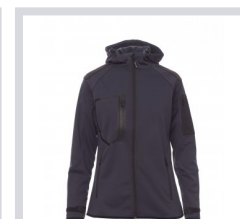

EXTREME LADY

000452-0102

WP/MM 8000 MVP/GR 4000 Dámska ergonomická bunda, raglánové rukávy, tvarovaná kapucňa s dvojitým štepovaním a tunelom so šnúrkou, dlhý zips SBS zakrytý légou, nastaviteľné manžety s pogumovanými upínacími prúžkami na suchý zips, tenký lem na manžetách a v páse, dve bočné vrecká so zipsom, náprsné vrecko a jedno vrecko na ľavom ramene.

Zloženie: 100% POLYESTER**Vzhľad:** SOFT-SHELL 8000MM/4000MVP**Hmotnosť:** 280 GR/MQ**Veľkosti:** XS-S-M-L-XL-XXL**Obal:** 1/10**VYROBENÉ V:** VYROBENÉ V ČÍNE**HS KÓD:** 62029300

Farby

BIELA/ČIERNA

NÁMORNÍCKA
MODRÁ/ČIERNA