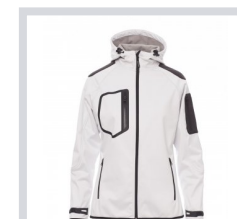

EXTREME LADY

000452-0102

WP/MM 8000 MVP/GR 4000 Dámska ergonomická bunda, raglánové rukávy, tvarovaná kapucňa s dvojitým štepovaním a tunelom so šnúrkou, dlhý zips SBS zakrytý légou, nastaviteľné manžety s pogumovanými upínacími prúžkami na suchý zips, tenký lem na manžetách a v páse, dve bočné vrecká so zipsom, náprsné vrecko a jedno vrecko na ľavom ramene.

Zloženie: 100% POLYESTER**Vzhľad:** SOFT-SHELL 8000MM/4000MVP**Hmotnosť:** 280 GR/MQ**Veľkosti:** XS-S-M-L-XL-XXL**Obal:** 1/10**VYROBENÉ V:** VYROBENÉ V ČÍNE**HS KÓD:** 62029300

Farby

BIELA/ČIERNA

NÁMORNÍCKA
MODRÁ/ČIERNA