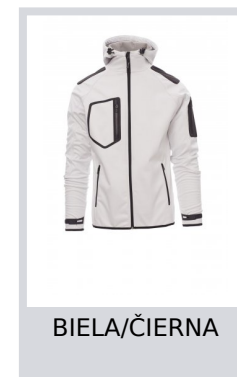

EXTREME

000446-0102

WP/MM 8000 MVP/GR 4000 Pánska ergonomická bunda, raglánové rukávy, tvarovaná kapucňa s dvojitým štepovaním a tunelom so šnúrkou, dlhý zips SBS zakrytý légou, nastaviteľné manžety s pogumovanými upínacími prúžkami na suchý zips, tenký lem na manžetách a v páse, dve bočné vrecká so zipsom, náprsné vrecko a jedno vrecko na ľavom ramene.

Zloženie: 100% POLYESTER**Vzhľad:** SOFT-SHELL 8000MM/4000MVP**Hmotnosť:** 280 GR/MQ**Veľkosti:** XS-S-M-L-XL-XXL-3XL-4XL-5XL**Obal:** 1/10**VYROBENÉ V:** VYROBENÉ V ČÍNE**HS KÓD:** 62019300

Farby

BIELA/ČIERNA