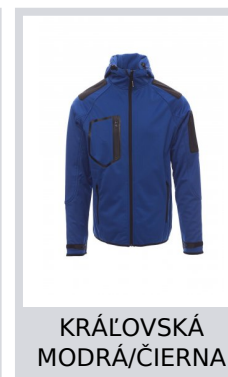

NÁMORNÍCKA
MODRÁ/ČIERNA

OCEĽOVÁ
SIVÁ/ČIERNA

KRÁĽOVSKÁ
MODRÁ/ČIERNA

Pokyny na pranie

Certifikáty