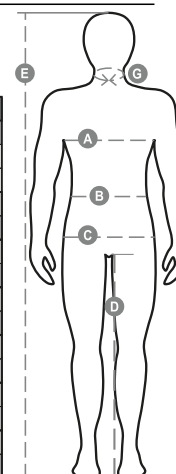

EXTREME

000446-0102

WP/MM 8000 MVP/GR 4000 Pánska ergonomická bunda, raglánové rukávy, tvarovaná kapucňa s dvojitým štepovaním a tunelom so šnúrkou, dlhý zips SBS zakrytý légou, nastaviteľné manžety s pogumovanými upínacími prúžkami na suchý zips, tenký lem na manžetách a v páse, dve bočné vrecká so zipsom, náprsné vrecko a jedno vrecko na ľavom ramene.

Zloženie: 100% POLYESTER**Vzhľad:** SOFT-SHELL 8000MM/4000MVP**Hmotnosť:** 280 GR/MQ**Veľkosti:** XS-S-M-L-XL-XXL-3XL-4XL-5XL**Obal:** 1/10**VYROBENÉ V:** VYROBENÉ V ČÍNE**HS KÓD:** 62019300

Farby

BIELA/ČIERNA

NÁMORNÍCKA
MODRÁ/ČIERNA

ČIERNA/ČIERNA

OCEĽOVÁ
SIVÁ/ČIERNAKRÁĽOVSKÁ
MODRÁ/ČIERNA

Pokyny na pranie

Certifikáty

Spríevodca Veľkosťami

International Sizes	XXS		XS		S		M		L		XL		XXL		3XL		4XL		5XL	
IT - DE	36	38	40	42	44	46	48	50	52	54	56	58	60	62	64	66	68	70	72	74
FR - ES	32	34	36	38	40	42	44	46	48	50	52	54	56	58	60	62	64	66	68	70
UK	29	30	31	33	34	36	38	39	41	42	44	46	47	48	50	52	53	55	56	58
(G) - cm	37	37	38	38	39	39	40	40	41	41	42,5	42,5	44	44	45	45	46	46	47	47
(G) - in	14½	14½	15	15	15½	15½	15¾	15¾	16	16	16¾	16¾	17¼	17¼	17¾	17¾	18	18	18½	18½
(A) - cm	72	76	80	84	88	92	96	100	104	108	112	116	120	124	128	132	136	140	144	148
(A) - in	28	30	31	33	34	36	38	39	41	42	44	46	47	48	50	52	53	55	56	58
(B) - cm	64	68	72	74	76	80	84	88	92	96	100	104	108	112	116	120	124	128	132	136
(B) - in	25	27	28	29	30	32	33	34	36	38	40	41	43	45	46	48	49	51	52	54
(C) - cm	80	84	88	90	92	96	100	104	108	112	116	120	124	128	132	136	140	144	148	152
(C) - in	31	33	34	35	36	38	39	41	42	44	46	47	49	50	52	53	55	56	58	59
(D) - cm	82	82	84	84	85	85	86	86	87	87	88	88	88	88	88	88	89	89	89	89
(D) - in	32	32	33	33	33	33	33	33	34	34	34	34	34	34	34	34	35	35	35	35
(E) - cm					170/181				175/187				175/189							
(E) - in					67/71				69/73				69/75							