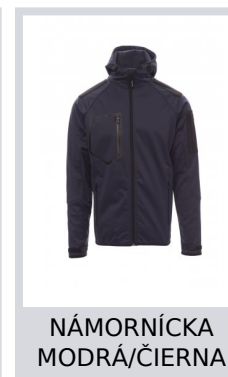

ČIERNA/ČIERNA