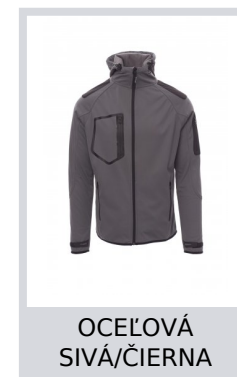

BIELA/ČIERNA

KRÁĽOVSKÁ
MODRÁ/ČIERNA

OCEĽOVÁ
SIVÁ/ČIERNA