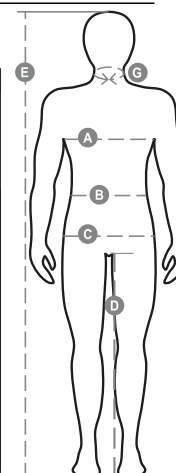

EXTRA MESH

S00245-P058

Vesta s vysokou viditeľnosťou z priedušnej textilnej sieťoviny v hornej časti a z tkaniny dry-tech v spodnej časti, s vodorovnými odrazovými pásmi na pleci, na hrudi a v páse, a dva vertikálne odrazové pásy. Zapínanie na zips SBS, s dvojfarebnou páskou. Pevný držiak na preukaz na ľavej strane hrudníka po oblečení odevu. Viacfunkčný tunel, vrecko s držiakom na perá zatvorené na suchý zips a krúžok na pravej strane hrudníka po oblečení odevu. Dve vonkajšie vrecká so záložkou zatvorené na suchý zips v hornej časti a s otvorom na boku.

Zloženie: 100% POLYESTER**Vzhľad:** PRIEDUŠNÁ TEXTILNÁ SIEŤOVINA**Hmotnosť:** 145 GR/MQ**Veľkosti:** S-M-L-XL-XXL-3XL-4XL-5XL**Obal:** 1/50**VYROBENÉ V:** VYROBENÉ V ČÍNE**HS KÓD:** 62113390

Farby

ŽLTÁ FLUO

ORANŽOVÁ FLUO

Spríevodca Veľkosťami

International Sizes	XXS		XS		S		M		L		XL		XXL		3XL		4XL		5XL	
IT - DE	36	38	40	42	44	46	48	50	52	54	56	58	60	62	64	66	68	70	72	74
FR - ES	32	34	36	38	40	42	44	46	48	50	52	54	56	58	60	62	64	66	68	70
UK Top	29	30	31	33	34	36	38	39	41	42	44	46	47	48	50	52	53	55	56	58
UK Trousers	25	27	28	29	30	32	33	34	36	38	40	41	43	45	46	48	49	51	52	54
(G) - cm	37	37	38	38	39	39	40	40	41	41	42,5	42,5	44	44	45	45	46	46	47	47
(G) - in	14½	14½	15	15	15½	15½	15¾	15¾	16	16	16¾	16¾	17¼	17¼	17¾	17¾	18	18	18½	18½
(A) - cm	72	76	80	84	88	92	96	100	104	108	112	116	120	124	128	132	136	140	144	148
(A) - in	28	30	31	33	34	36	38	39	41	42	44	46	47	48	50	52	53	55	56	58
(B) - cm	64	68	72	74	76	80	84	88	92	96	100	104	108	112	116	120	124	128	132	136
(B) - in	25	27	28	29	30	32	33	34	36	38	40	41	43	45	46	48	49	51	52	54
(C) - cm	80	84	88	90	92	96	100	104	108	112	116	120	124	128	132	136	140	144	148	152
(C) - in	31	33	34	35	36	38	39	41	42	44	46	47	49	50	52	53	55	56	58	59
(D) - cm	82	82	84	84	85	85	86	86	87	87	88	88	88	88	88	88	89	89	89	89
(D) - in	32	32	33	33	33	33	33	33	34	34	34	34	34	34	34	34	35	35	35	35
(E) - cm					170/181				175/187				175/189							
(E) - in					67/71				69/73				69/75							