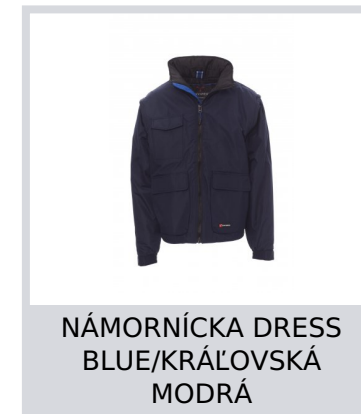

ESCAPE

000872-0051

Lahká pánska bunda s odoberateľnými rukávami, 8 mm plastový zips s kovovým bežcom, skladacia kapucňa, ktorá sa dá vsunúť do goliera, elastické manžety, dve priestrané predné vrecká s uzatváraním LOCK SYSTEM, dve bočné vrecká, náprsné vrecko na mobilný telefón. Vnútro: s výplňou, zips na zjednodušenie aplikácie tlačie a výšivky.

Zloženie: 100% POLYESTER

Vzhľad: RIPSTOP PONZÉ 240T

Hmotnosť: 200 GR/MQ

Veľkosti: XXS-XS-S-M-L-XL-XXL-3XL-4XL-5XL

Obal: 1/5

VYROBENÉ V: VYROBENÉ V ČÍNE

HS KÓD: 62019300

Farby

Pokyny na pranie

Certifikáty

Spríevodca Veľkosťami

International Sizes	XXS	XS	S	M	L	XL	XXL	3XL	4XL	5XL
IT - DE	36	38	40	42	44	46	48	50	52	54
FR - ES	32	34	36	38	40	42	44	46	48	50
UK	29	30	31	33	34	36	38	39	41	42
(G) - cm	37	37	38	38	39	39	40	40	41	41
(G) - in	14½	14½	15	15	15½	15½	15¾	15¾	16	16
(A) - cm	72	76	80	84	88	92	96	100	104	108
(A) - in	28	30	31	33	34	36	38	39	41	42
(B) - cm	64	68	72	74	76	80	84	88	92	96
(B) - in	25	27	28	29	30	32	33	34	36	38
(C) - cm	80	84	88	90	92	96	100	104	108	112
(C) - in	31	33	34	35	36	38	39	41	42	44
(D) - cm	82	82	84	84	85	85	86	86	87	87
(D) - in	32	32	33	33	33	33	33	34	34	34
(E) - cm	170/181			175/187			175/189			
(E) - in	67/71			69/73			69/75