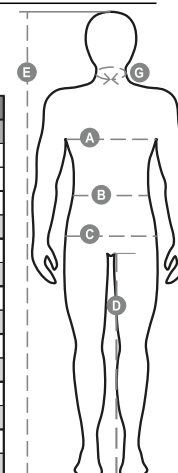

# ESCAPE

000872-0051

Lahká pánska bunda s odoberateľnými rukávami, 8 mm plastový zips s kovovým bežcom, skladacia kapucňa, ktorá sa dá vsunúť do goliera, elastické manžety, dve priestrané predné vrecká s uzatváraním LOCK SYSTEM, dve bočné vrecká, náprsné vrecko na mobilný telefón. Vnútro: s výplňou, zips na zjednodušenie aplikácie tlačie a výšivky.

**Zloženie:** 100% POLYESTER**Vzhľad:** RIPSTOP PONZÉ 240T**Hmotnosť:** 200 GR/MQ**Veľkosti:** XXS-XS-S-M-L-XL-XXL-3XL-4XL-5XL**Obal:** 1/5**VYROBENÉ V:** VYROBENÉ V ČÍNE**HS KÓD:** 62019300

## Spríevodca Veľkosťami

International Sizes	XXS	XS	S	M	L	XL	XXL	3XL	4XL	5XL
IT - DE	36	38	40	42	44	46	48	50	52	54
FR - ES	32	34	36	38	40	42	44	46	48	50
UK	29	30	31	33	34	36	38	39	41	42
(G) - cm	37	37	38	38	39	39	40	40	41	41
(G) - in	14½	14½	15	15	15½	15½	15¾	15¾	16	16
(A) - cm	72	76	80	84	88	92	96	100	104	108
(A) - in	28	30	31	33	34	36	38	39	41	42
(B) - cm	64	68	72	74	76	80	84	88	92	96
(B) - in	25	27	28	29	30	32	33	34	36	38
(C) - cm	80	84	88	90	92	96	100	104	108	112
(C) - in	31	33	34	35	36	38	39	41	42	44
(D) - cm	82	82	84	84	85	85	86	86	87	87
(D) - in	32	32	33	33	33	33	33	34	34	34
(E) - cm	170/181			175/187			175/189			
(E) - in	67/71			69/73			69/75			