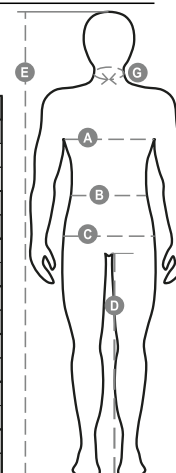

DUBLIN

001248-0355

WP/MM 8000 MVP/GR 3000 Pánska ergonomická bunda s dlhým zipsom zakrytým légou, s gumičkou a so zapínaním manžiet na suchý zips, dve vonkajšie vrecká so zipsom.

Zloženie: 100% POLYESTER**Vzhľad:** SOFT SHELL MECHANICKÝ PRUZNÝ**Hmotnosť:** 320 GR/MQ**Veľkosti:** XS-S-M-L-XL-XXL-3XL-4XL-5XL**Obal:** 1/10**VYROBENÉ V:** VYROBENÉ V ČÍNE**HS KÓD:** 62019300

CE I CAT

Spríevodca Veľkosťami

International Sizes	XXS	XS	S	M	L	XL	XXL	3XL	4XL	5XL
IT - DE	36	38	40	42	44	46	48	50	52	54
FR - ES	32	34	36	38	40	42	44	46	48	50
UK	29	30	31	33	34	36	38	39	41	42
(G) - cm	37	37	38	38	39	39	40	40	41	41
(G) - in	14½	14½	15	15	15½	15½	15¾	15¾	16	16
(A) - cm	72	76	80	84	88	92	96	100	104	108
(A) - in	28	30	31	33	34	36	38	39	41	42
(B) - cm	64	68	72	74	76	80	84	88	92	96
(B) - in	25	27	28	29	30	32	33	34	36	38
(C) - cm	80	84	88	90	92	96	100	104	108	112
(C) - in	31	33	34	35	36	38	39	41	42	44
(D) - cm	82	82	84	84	85	85	86	86	87	87
(D) - in	32	32	33	33	33	33	33	34	34	34
(E) - cm	170/181			175/187			175/189			
(E) - in	67/71			69/73			69/75			