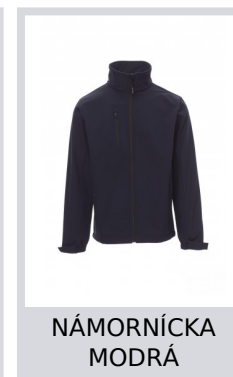

DUBLIN

001248-0355

WP/MM 8000 MVP/GR 3000 Pánska ergonomická bunda s dlhým zipsom zakrytým légou, s gumičkou a so zapínaním manžiet na suchý zips, dve vonkajšie vrecká so zipsom.

Zloženie: 100% POLYESTER

Vzhľad: SOFT SHELL MECHANICKÝ PRUZNÝ

Hmotnosť: 320 GR/MQ

Veľkosti: XS-S-M-L-XL-XXL-3XL-4XL-5XL

Obal: 1/10

VYROBENÉ V: VYROBENÉ V ČÍNE

HS KÓD: 62019300

Farby

Pokyny na pranie

Certifikáty

CE I CAT

Spríevodca Veľkosťami

International Sizes	XXS	XS	S	M	L	XL	XXL	3XL	4XL	5XL
IT - DE	36	38	40	42	44	46	48	50	52	54
FR - ES	32	34	36	38	40	42	44	46	48	50
UK	29	30	31	33	34	36	38	39	41	42
(G) - cm	37	37	38	38	39	39	40	40	41	41
(G) - in	14½	14½	15	15	15½	15½	15¾	15¾	16	16
(A) - cm	72	76	80	84	88	92	96	100	104	108
(A) - in	28	30	31	33	34	36	38	39	41	42
(B) - cm	64	68	72	74	76	80	84	88	92	96
(B) - in	25	27	28	29	30	32	33	34	36	38
(C) - cm	80	84	88	90	92	96	100	104	108	112
(C) - in	31	33	34	35	36	38	39	41	42	44
(D) - cm	82	82	84	84	85	85	86	86	87	87
(D) - in	32	32	33	33	33	33	33	34	34	34
(E) - cm	170/181			175/187			175/189			
(E) - in	67/71			69/73			69/75