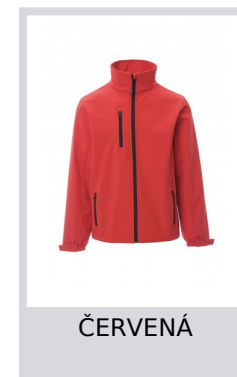

DUBLIN

001248-0355

WP/MM 8000 MVP/GR 3000 Pánska ergonomická bunda s dlhým zipsom zakrytým légou, s gumičkou a so zapínaním manžiet na suchý zips, dve vonkajšie vrecká so zipsom.

Zloženie: 100% POLYESTER

Vzhľad: SOFT SHELL MECHANICKÝ PRUZNÝ

Hmotnosť: 320 GR/MQ

Veľkosti: XS-S-M-L-XL-XXL-3XL-4XL-5XL

Obal: 1/10

VYROBENÉ V: VYROBENÉ V ČÍNE

HS KÓD: 62019300

Farby

Pokyny na pranie

Certifikáty

CE I CAT

Spríevodca Veľkosťami

International Sizes	XXS	XS	S	M	L	XL	XXL	3XL	4XL	5XL
IT - DE	36	38	40	42	44	46	48	50	52	54
FR - ES	32	34	36	38	40	42	44	46	48	50
UK	29	30	31	33	34	36	38	39	41	42
(G) - cm	37	37	38	38	39	39	40	40	41	41
(G) - in	14½	14½	15	15	15½	15½	15¾	15¾	16	16
(A) - cm	72	76	80	84	88	92	96	100	104	108
(A) - in	28	30	31	33	34	36	38	39	41	42
(B) - cm	64	68	72	74	76	80	84	88	92	96
(B) - in	25	27	28	29	30	32	33	34	36	38
(C) - cm	80	84	88	90	92	96	100	104	108	112
(C) - in	31	33	34	35	36	38	39	41	42	44
(D) - cm	82	82	84	84	85	85	86	86	87	87
(D) - in	32	32	33	33	33	33	33	34	34	34
(E) - cm	170/181			175/187			175/189			
(E) - in	67/71			69/73			69/75