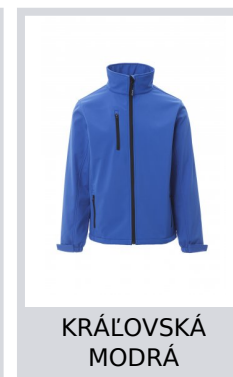

DUBLIN

001248-0355

WP/MM 8000 MVP/GR 3000 Pánska ergonomická bunda s dlhým zipsom zakrytým légou, s gumičkou a so zapínaním manžiet na suchý zips, dve vonkajšie vrecká so zipsom.

Zloženie: 100% POLYESTER**Vzhľad:** SOFT SHELL MECHANICKÝ PRUZNÝ**Hmotnosť:** 320 GR/MQ**Veľkosti:** XS-S-M-L-XL-XXL-3XL-4XL-5XL**Obal:** 1/10**VYROBENÉ V:** VYROBENÉ V ČÍNE**HS KÓD:** 62019300

Farby

ČERVENÁ

NÁMORNÍČKA
MODRÁ

ČIERNA

OCEĽOVÁ SIVÁ

KRÁĽOVSKÁ
MODRÁ

Pokyny na pranie

Certifikáty