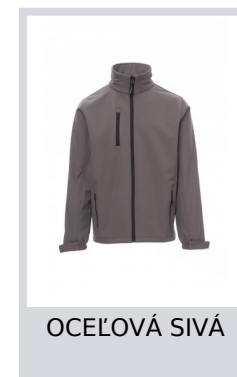

ČERVENÁ

KRÁĽOVSKÁ
MODRÁ

OCEĽOVÁ SIVÁ