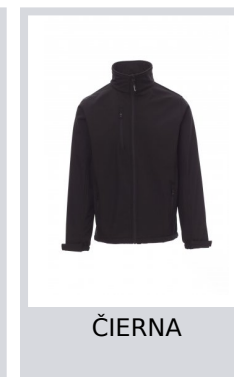

DUBLIN

001248-0355

WP/MM 8000 MVP/GR 3000 Pánska ergonomická bunda s dlhým zipsom zakrytým légou, s gumičkou a so zapínaním manžiet na suchý zips, dve vonkajšie vrecká so zipsom.

Zloženie: 100% POLYESTER**Vzhľad:** SOFT SHELL MECHANICKÝ PRUZNÝ**Hmotnosť:** 320 GR/MQ**Veľkosti:** XS-S-M-L-XL-XXL-3XL-4XL-5XL**Obal:** 1/10**VYROBENÉ V:** VYROBENÉ V ČÍNE**HS KÓD:** 62019300

Farby

ČERVENÁ

NÁMORNÍČKA
MODRÁ

ČIERNA

OCEĽOVÁ SIVÁ

KRÁĽOVSKÁ
MODRÁ

Pokyny na pranie

Certifikáty