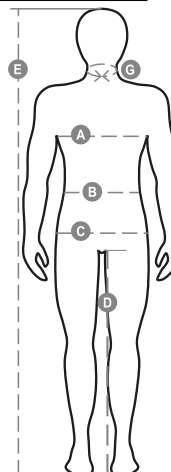

Spríevodca Veľkosťami

International Sizes	XXS		XS		S		M		L		XL		XXL		3XL		4XL		5XL	
IT - DE	36	38	40	42	44	46	48	50	52	54	56	58	60	62	64	66	68	70	72	74
FR - ES	32	34	36	38	40	42	44	46	48	50	52	54	56	58	60	62	64	66	68	70
UK Top	29	30	31	33	34	36	38	39	41	42	44	46	47	48	50	52	53	55	56	58
UK Trousers	25	27	28	29	30	32	33	34	36	38	40	41	43	45	46	48	49	51	52	54
(G) - cm	37	37	38	38	39	39	40	40	41	41	42,5	42,5	44	44	45	45	46	46	47	47
(G) - in	14½	14½	15	15	15½	15½	15¾	15¾	16	16	16¾	16¾	17¼	17¼	17¾	17¾	18	18	18½	18½
(A) - cm	72	76	80	84	88	92	96	100	104	108	112	116	120	124	128	132	136	140	144	148
(A) - in	28	30	31	33	34	36	38	39	41	42	44	46	47	48	50	52	53	55	56	58
(B) - cm	64	68	72	74	76	80	84	88	92	96	100	104	108	112	116	120	124	128	132	136
(B) - in	25	27	28	29	30	32	33	34	36	38	40	41	43	45	46	48	49	51	52	54
(C) - cm	80	84	88	90	92	96	100	104	108	112	116	120	124	128	132	136	140	144	148	152
(C) - in	31	33	34	35	36	38	39	41	42	44	46	47	49	50	52	53	55	56	58	59
(D) - cm	82	82	84	84	85	85	86	86	87	87	88	88	88	88	88	88	89	89	89	89
(D) - in	32	32	33	33	33	33	33	33	34	34	34	34	34	34	34	34	35	35	35	35
(E) - cm	170/181				175/187				175/189											
(E) - in	67/71				69/73				69/75