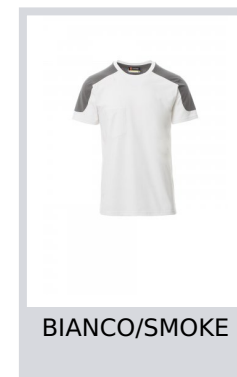

Farby

Pokyny na pranie

Certifikáty

CE I CAT