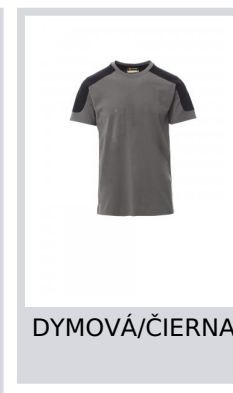

Farby

Pokyny na pranie

Certifikáty

CE I CAT