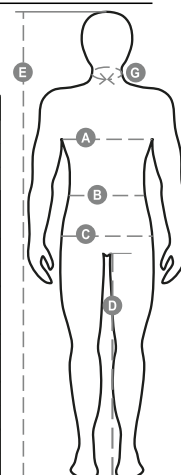

CORPORATE

001464-0438

Dvojfarebné tričko, náprsné vrecko s úchytkou na perá, prekryté šitie goliera a bočná zosilňujúca páska.

Zloženie: 60% BAVLNA + 40% POLYESTER

Vzhľad: DŽERSEJ

Hmotnosť: 165 GR/MQ

Veľkosti: XS-S-M-L-XL-XXL-3XL-4XL-5XL

Obal: 5/50

VYROBENÉ V: VYROBENÉ V PAKISTANE

HS KÓD: 61091000

Spríevodca Veľkosťami

International Sizes	XXS		XS		S		M		L		XL		XXL		3XL		4XL		5XL	
IT - DE	36	38	40	42	44	46	48	50	52	54	56	58	60	62	64	66	68	70	72	74
FR - ES	32	34	36	38	40	42	44	46	48	50	52	54	56	58	60	62	64	66	68	70
UK	29	30	31	33	34	36	38	39	41	42	44	46	47	48	50	52	53	55	56	58
(G) - cm	37	37	38	38	39	39	40	40	41	41	42,5	42,5	44	44	45	45	46	46	47	47
(G) - in	14½	14½	15	15	15½	15½	15¾	15¾	16	16	16¾	16¾	17¼	17¼	17¾	17¾	18	18	18½	18½
(A) - cm	72	76	80	84	88	92	96	100	104	108	112	116	120	124	128	132	136	140	144	148
(A) - in	28	30	31	33	34	36	38	39	41	42	44	46	47	48	50	52	53	55	56	58
(B) - cm	64	68	72	74	76	80	84	88	92	96	100	104	108	112	116	120	124	128	132	136
(B) - in	25	27	28	29	30	32	33	34	36	38	40	41	43	45	46	48	49	51	52	54
(C) - cm	80	84	88	90	92	96	100	104	108	112	116	120	124	128	132	136	140	144	148	152
(C) - in	31	33	34	35	36	38	39	41	42	44	46	47	49	50	52	53	55	56	58	59
(D) - cm	82	82	84	84	85	85	86	86	87	87	88	88	88	88	88	88	89	89	89	89
(D) - in	32	32	33	33	33	33	33	33	34	34	34	34	34	34	34	34	35	35	35	35
(E) - cm					170/181				175/187				175/189							
(E) - in					67/71				69/73				69/75							