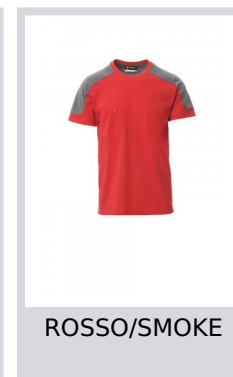

Farby

Pokyny na pranie

Certifikáty

CE I CAT