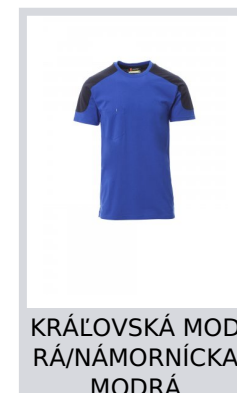

Farby

Pokyny na pranie

Certifikáty

CE I CAT