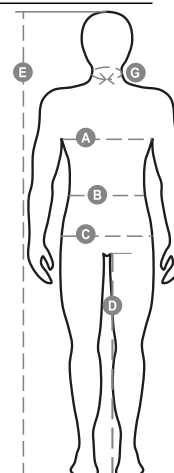

CORK

S00360-P114

WP 8000 mm H₂O, WVT 5000 g/m² 24h Pánska dvojfarebná softshellová vesta so zapínaním na zips, s „poloautomatickým“ kovovým bežcom a ťahačom s logom. Dve bočné vrecká na zips, jedno náprsné vrecko so zipsom s povlakom. Reflexné detaily na zadnom sedle. Nastaviteľný spodný lem so zarážkami s logom.

Zloženie: 95% POLYESTER + 5% ELASTAN**Vzhľad:** SOFTSHELL**Hmotnosť:** 320 GR/MQ**Veľkosti:** XXS-XS-S-M-L-XL-XXL-3XL-4XL-5XL**Obal:** 1/20**VYROBENÉ V:** VYROBENÉ V ČÍNE**HS KÓD:** 62014010

Farby

Pokyny na pranie

Certifikáty

International Sizes	XXS		XS		S		M		L		XL		XXL		3XL		4XL		5XL	
IT - DE	36	38	40	42	44	46	48	50	52	54	56	58	60	62	64	66	68	70	72	74
FR - ES	32	34	36	38	40	42	44	46	48	50	52	54	56	58	60	62	64	66	68	70
UK Top	29	30	31	33	34	36	38	39	41	42	44	46	47	48	50	52	53	55	56	58
UK Trousers	25	27	28	29	30	32	33	34	36	38	40	41	43	45	46	48	49	51	52	54
(G) - cm	37	37	38	38	39	39	40	40	41	41	42,5	42,5	44	44	45	45	46	46	47	47
(G) - in	14½	14½	15	15	15½	15½	15¾	15¾	16	16	16¾	16¾	17¼	17¼	17¾	17¾	18	18	18½	18½
(A) - cm	72	76	80	84	88	92	96	100	104	108	112	116	120	124	128	132	136	140	144	148
(A) - in	28	30	31	33	34	36	38	39	41	42	44	46	47	48	50	52	53	55	56	58
(B) - cm	64	68	72	74	76	80	84	88	92	96	100	104	108	112	116	120	124	128	132	136
(B) - in	25	27	28	29	30	32	33	34	36	38	40	41	43	45	46	48	49	51	52	54
(C) - cm	80	84	88	90	92	96	100	104	108	112	116	120	124	128	132	136	140	144	148	152
(C) - in	31	33	34	35	36	38	39	41	42	44	46	47	49	50	52	53	55	56	58	59
(D) - cm	82	82	84	84	85	85	86	86	87	87	88	88	88	88	88	88	89	89	89	89
(D) - in	32	32	33	33	33	33	33	33	34	34	34	34	34	34	34	34	35	35	35	35
(E) - cm	170/181				175/187				175/189											
(E) - in	67/71				69/73				69/75											