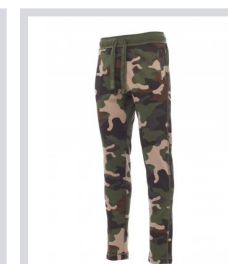

COLLEGE

000383-0020

Pánske teplákové nohavice, elastický pás so zaťahovacou šnúrkou v rovnakej farbe, rázporok na zips a rebrovaný rozkrok, dve predné vrecká a jedno malé vrecko na zadnej strane, zosilnené švy, úprava s vintage efektom, prispôsobiteľné označenie.

Zloženie: 60% BAVLNA + 40% POLYESTER

Vzhľad: CESANÝ FLÍS

Hmotnosť: 320 GR/MQ

Veľkosti: S-M-L-XL-XXL

Obal: 1/20

VYROBENÉ V: VYROBENÉ V ČÍNE

HS KÓD: 61034200

Farby

DŽÍNSOVÁ
MODRÁ
MELÍROVANÁ

SVETLÁ
DŽÍNSOVÁ
MELÍROVANÁ

ČIERNA
MELANŽOVÁ

SIVÁ MELANŽOVÁ

OCEĽOVÁ SIVÁ
MELÍROVANÁ

MASKÁČOVÁ
MELANŽOVÁ

Pokyny na pranie

Certifikáty