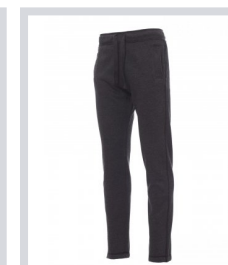

ČIERNA
MELANŽOVÁ