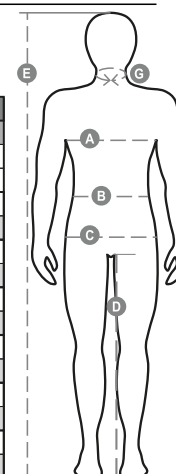

Zloženie: 60% BAVLNA + 40% POLYESTER

Vzhľad: CESANÝ FLÍS

Hmotnosť: 320 GR/MQ

Veľkosti: S-M-L-XL-XXL

Obal: 1/20

VYROBENÉ V: VYROBENÉ V ČÍNE

HS KÓD: 61034200

Farby

Spríevodca Veľkosťami

International Sizes	XXS		XS		S		M		L		XL		XXL		3XL		4XL		5XL	
IT - DE	36	38	40	42	44	46	48	50	52	54	56	58	60	62	64	66	68	70	72	74
FR - ES	32	34	36	38	40	42	44	46	48	50	52	54	56	58	60	62	64	66	68	70
UK	29	30	31	33	34	36	38	39	41	42	44	46	47	48	50	52	53	55	56	58
(G) - cm	37	37	38	38	39	39	40	40	41	41	42,5	42,5	44	44	45	45	46	46	47	47
(G) - in	14½	14½	15	15	15½	15½	15¾	15¾	16	16	16¾	16¾	17¼	17¼	17¾	17¾	18	18	18½	18½
(A) - cm	72	76	80	84	88	92	96	100	104	108	112	116	120	124	128	132	136	140	144	148
(A) - in	28	30	31	33	34	36	38	39	41	42	44	46	47	48	50	52	53	55	56	58
(B) - cm	64	68	72	74	76	80	84	88	92	96	100	104	108	112	116	120	124	128	132	136
(B) - in	25	27	28	29	30	32	33	34	36	38	40	41	43	45	46	48	49	51	52	54
(C) - cm	80	84	88	90	92	96	100	104	108	112	116	120	124	128	132	136	140	144	148	152
(C) - in	31	33	34	35	36	38	39	41	42	44	46	47	49	50	52	53	55	56	58	59
(D) - cm	82	82	84	84	85	85	86	86	87	87	88	88	88	88	88	88	89	89	89	89
(D) - in	32	32	33	33	33	33	33	33	34	34	34	34	34	34	34	34	35	35	35	35
(E) - cm					170/181				175/187				175/189							
(E) - in					67/71				69/73				69/75							