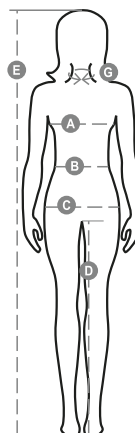

CHARTER LADY

001461-0336

Dámske nohavice, celoročné, s dobrou viditeľnosťou s reflexnými pásikmi, s bočnými elastickými dielmi a pútkami v páse, zapínanie na plastový zips a gombík, dve predné vrecká klasického strihu, bočné vrecko s uzatváraním LOCK SYSTEM, vrecko na meter, dve zadné vrecká, jedno otvorené a druhé s klopou na suchý zips. Kontrastné šitie, trojité švy v rozkroku na vnútornej strane nôh.

Zloženie: 50% BAVLNA 50% POLYESTER**Vzhľad:** KEPER**Hmotnosť:** 250 GR/MQ**Veľkosti:** XS-S-M-L**Obal:** 1/20**VYROBENÉ V:** VYROBENÉ V ČÍNE**HS KÓD:** 62034235

Farby

ORANŽOVÁ
FLUO/NÁMORNÍCKA
MODRÁ

ŽLTÁ
FLUO/NÁMORNÍCKA
MODRÁ

Spríevodca Veľkosťami

International Sizes	XS		S		M		L		XL		XXL		3XL	
IT	34	36	38	40	42	44	46	48	50	52	54	56	58	60
FR - ES	30	32	34	36	38	40	42	44	46	48	50	52	54	56
DE	28	30	32	34	36	38	40	42	44	46	48	50	52	54
UK	2	4	6	8	10	12	14	16	18	20	22	24	26	28
(G) - cm	36	36	37	37	38,5	38,5	39,5	39,5	41	41	42	42	43	43
(G) - in	14	14	14½	14½	15	15	15½	15½	16	16	16½	16½	17	17
(A) - cm	72	76	80	84	88	92	96	100	104	108	112	116	120	124
(A) - in	28	30	31	33	35	36	37	39	41	42	44	45	47	48
(B) - cm	54	58	62	66	70	74	76	80	84	88	92	96	100	104
(B) - in	21	23	24	26	27	29	30	31	33	35	36	38	39	41
(C) - cm	80	84	88	92	96	100	104	108	112	116	120	124	128	132
(C) - in	31	33	35	36	38	39	41	42	44	45	47	48	50	51
(D) - cm	81	81	82	82	82	82	83	83	84	84	84	84	85	85
(D) - in	32	32	32	32	32	32	32	32	33	33	33	33	34	34
(E) - cm	160/175						168/185							
(E) - in	63/69						66/73							