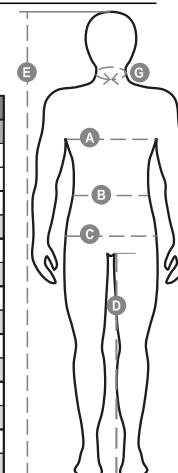

Zloženie: 50% BAVLNA 50% POLYESTER

Vzhľad: KEPER

Hmotnosť: 250 GR/MQ

Veľkosti: S-M-L-XL-XXL-3XL-4XL-5XL

Obal: 1/20

VYROBENÉ V: VYROBENÉ V ČÍNE

HS KÓD: 62034235

Farby

MAX 25X

Certifikáty

CE II CAT

EN ISO 20471 IN COOPERATION WITH AECLE

Spríevodca Veľkosťami

International Sizes	XXS	XS	S	M	L	XL	XXL	3XL	4XL	5XL
IT - DE	36	38	40	42	44	46	48	50	52	54
FR - ES	32	34	36	38	40	42	44	46	48	50
UK	29	30	31	33	34	36	38	39	41	42
(G) - cm	37	37	38	38	39	39	40	40	41	41
(G) - in	14½	14½	15	15	15½	15½	15¾	15¾	16	16
(A) - cm	72	76	80	84	88	92	96	100	104	108
(A) - in	28	30	31	33	34	36	38	39	41	42
(B) - cm	64	68	72	74	76	80	84	88	92	96
(B) - in	25	27	28	29	30	32	33	34	36	38
(C) - cm	80	84	88	90	92	96	100	104	108	112
(C) - in	31	33	34	35	36	38	39	41	42	44
(D) - cm	82	82	84	84	85	85	86	86	87	87
(D) - in	32	32	33	33	33	33	33	34	34	34
(E) - cm	170/181			175/187			175/189			
(E) - in	67/71			69/73			69/75			