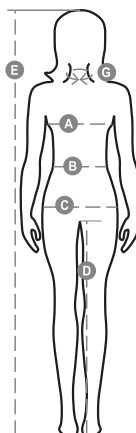

BOXER+LADY

001289-0341

Dámska mikina bez rukávov s plastovým zipsom kontrastnej farby po celej dĺžke, s dvojitém kovovým bežcom, tvarovaná kapucňa a kontrastný tunel so šnúrkou na utiahnutie, klokanie vrecká s malým vreckom na zips

Zloženie: 80% BAVLNA + 20% POLYESTER**Vzhľad:** FRENCH TERRY 2 20% POLYESTER**Hmotnosť:** 260 GR/MQ**Veľkosti:** S-M-L-XL**Obal:** 1/30**VYROBENÉ V:** VYROBENÉ V PAKISTANE**HS KÓD:** 61102099

Spríevodca Veľkosťami

| International Sizes | XS | | S | | M | | L | | XL | | XXL | | 3XL | |
|---------------------|---------|----|-----|-----|------|------|---------|------|-----|-----|-----|-----|-----|-----|
| IT | 34 | 36 | 38 | 40 | 42 | 44 | 46 | 48 | 50 | 52 | 54 | 56 | 58 | 60 |
| FR - ES | 30 | 32 | 34 | 36 | 38 | 40 | 42 | 44 | 46 | 48 | 50 | 52 | 54 | 56 |
| DE | 28 | 30 | 32 | 34 | 36 | 38 | 40 | 42 | 44 | 46 | 48 | 50 | 52 | 54 |
| UK | 2 | 4 | 6 | 8 | 10 | 12 | 14 | 16 | 18 | 20 | 22 | 24 | 26 | 28 |
| (G) - cm | 36 | 36 | 37 | 37 | 38,5 | 38,5 | 39,5 | 39,5 | 41 | 41 | 42 | 42 | 43 | 43 |
| (G) - in | 14 | 14 | 14½ | 14½ | 15 | 15 | 15½ | 15½ | 16 | 16 | 16½ | 16½ | 17 | 17 |
| (A) - cm | 72 | 76 | 80 | 84 | 88 | 92 | 96 | 100 | 104 | 108 | 112 | 116 | 120 | 124 |
| (A) - in | 28 | 30 | 31 | 33 | 35 | 36 | 37 | 39 | 41 | 42 | 44 | 45 | 47 | 48 |
| (B) - cm | 54 | 58 | 62 | 66 | 70 | 74 | 76 | 80 | 84 | 88 | 92 | 96 | 100 | 104 |
| (B) - in | 21 | 23 | 24 | 26 | 27 | 29 | 30 | 31 | 33 | 35 | 36 | 38 | 39 | 41 |
| (C) - cm | 80 | 84 | 88 | 92 | 96 | 100 | 104 | 108 | 112 | 116 | 120 | 124 | 128 | 132 |
| (C) - in | 31 | 33 | 35 | 36 | 38 | 39 | 41 | 42 | 44 | 45 | 47 | 48 | 50 | 51 |
| (D) - cm | 81 | 81 | 82 | 82 | 82 | 82 | 83 | 83 | 84 | 84 | 84 | 84 | 85 | 85 |
| (D) - in | 32 | 32 | 32 | 32 | 32 | 32 | 32 | 32 | 33 | 33 | 33 | 33 | 34 | 34 |
| (E) - cm | 160/175 | | | | | | 168/185 | | | | | | | |
| (E) - in | 63/69 | | | | | | 66/73 | | | | | | | |