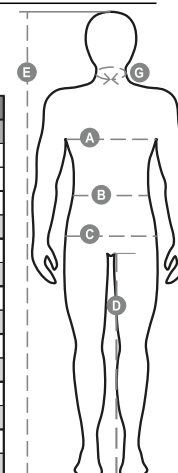

BOARDING

000297-0081

Unisex pulóver s jemne rebrovanými manžetami a pásom, záplaty na laktoch, vzor džersej, priliehavý, bez švov.

Zloženie: 90% BAVLNA + 10% VLNA**Vzhľad:** ZMES BAVLNA/VLNA**Hmotnosť:** 280 GR/MQ**Veľkosti:** XS-S-M-L-XL-XXL-3XL**Obal:** 1/30**VYROBENÉ V:** VYROBENÉ V BANGLADÉŠI**HS KÓD:** 61102091

Farby

ČIERNA

NÁMORNÍCKA
MODRÁ

Spríevodca Veľkosťami

International Sizes	XXS		XS		S		M		L		XL		XXL		3XL		4XL		5XL	
IT - DE	36	38	40	42	44	46	48	50	52	54	56	58	60	62	64	66	68	70	72	74
FR - ES	32	34	36	38	40	42	44	46	48	50	52	54	56	58	60	62	64	66	68	70
UK	29	30	31	33	34	36	38	39	41	42	44	46	47	48	50	52	53	55	56	58
(G) - cm	37	37	38	38	39	39	40	40	41	41	42,5	42,5	44	44	45	45	46	46	47	47
(G) - in	14½	14½	15	15	15½	15½	15¾	15¾	16	16	16¾	16¾	17¼	17¼	17¾	17¾	18	18	18½	18½
(A) - cm	72	76	80	84	88	92	96	100	104	108	112	116	120	124	128	132	136	140	144	148
(A) - in	28	30	31	33	34	36	38	39	41	42	44	46	47	48	50	52	53	55	56	58
(B) - cm	64	68	72	74	76	80	84	88	92	96	100	104	108	112	116	120	124	128	132	136
(B) - in	25	27	28	29	30	32	33	34	36	38	40	41	43	45	46	48	49	51	52	54
(C) - cm	80	84	88	90	92	96	100	104	108	112	116	120	124	128	132	136	140	144	148	152
(C) - in	31	33	34	35	36	38	39	41	42	44	46	47	49	50	52	53	55	56	58	59
(D) - cm	82	82	84	84	85	85	86	86	87	87	88	88	88	88	88	88	89	89	89	89
(D) - in	32	32	33	33	33	33	33	33	34	34	34	34	34	34	34	34	35	35	35	35
(E) - cm	170/181				175/187				175/189											
(E) - in	67/71				69/73				69/75											