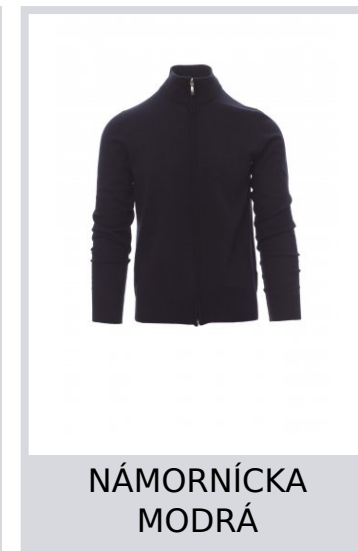

BOARDING

000297-0081

Unisex pulóver s jemne rebrovanými manžetami a pásom, záplaty na laktoch, vzor džersej, priliehavý, bez švov.

Zloženie: 90% BAVLNA + 10% VLNA**Vzhľad:** ZMES BAVLNA/VLNA**Hmotnosť:** 280 GR/MQ**Veľkosti:** XS-S-M-L-XL-XXL-3XL**Obal:** 1/30**VYROBENÉ V:** VYROBENÉ V BANGLADÉŠI**HS KÓD:** 61102091

Farby

ČIERNA

NÁMORNÍCKA
MODRÁ

Spríevodca Veľkosťami

International Sizes	XXS		XS		S		M		L		XL		XXL		3XL		4XL		5XL	
IT - DE	36	38	40	42	44	46	48	50	52	54	56	58	60	62	64	66	68	70	72	74
FR - ES	32	34	36	38	40	42	44	46	48	50	52	54	56	58	60	62	64	66	68	70
UK	29	30	31	33	34	36	38	39	41	42	44	46	47	48	50	52	53	55	56	58
(G) - cm	37	37	38	38	39	39	40	40	41	41	42,5	42,5	44	44	45	45	46	46	47	47
(G) - in	14½	14½	15	15	15½	15½	15¾	15¾	16	16	16¾	16¾	17¼	17¼	17¾	17¾	18	18	18½	18½
(A) - cm	72	76	80	84	88	92	96	100	104	108	112	116	120	124	128	132	136	140	144	148
(A) - in	28	30	31	33	34	36	38	39	41	42	44	46	47	48	50	52	53	55	56	58
(B) - cm	64	68	72	74	76	80	84	88	92	96	100	104	108	112	116	120	124	128	132	136
(B) - in	25	27	28	29	30	32	33	34	36	38	40	41	43	45	46	48	49	51	52	54
(C) - cm	80	84	88	90	92	96	100	104	108	112	116	120	124	128	132	136	140	144	148	152
(C) - in	31	33	34	35	36	38	39	41	42	44	46	47	49	50	52	53	55	56	58	59
(D) - cm	82	82	84	84	85	85	86	86	87	87	88	88	88	88	88	88	89	89	89	89
(D) - in	32	32	33	33	33	33	33	33	34	34	34	34	34	34	34	34	35	35	35	35
(E) - cm	170/181				175/187				175/189											
(E) - in	67/71				69/73				69/75											