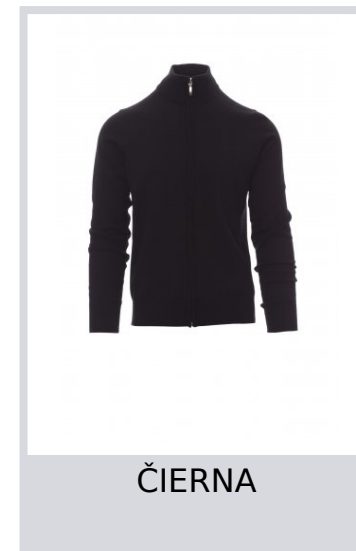

BOARDING

000297-0081

Unisex pulóver s jemne rebrovanými manžetami a pásom, záplaty na laktoch, vzor džersej, priliehavý, bez švov.

Zloženie: 90% BAVLNA + 10% VLNA**Vzhľad:** ZMES BAVLNA/VLNA**Hmotnosť:** 280 GR/MQ**Veľkosti:** XS-S-M-L-XL-XXL-3XL**Obal:** 1/30**VYROBENÉ V:** VYROBENÉ V BANGLADÉŠI**HS KÓD:** 61102091

Farby

ČIERNA

NÁMORNÍCKA
MODRÁ

Spríevodca Veľkosťami

International Sizes	XXS		XS		S		M		L		XL		XXL		3XL		4XL		5XL	
IT - DE	36	38	40	42	44	46	48	50	52	54	56	58	60	62	64	66	68	70	72	74
FR - ES	32	34	36	38	40	42	44	46	48	50	52	54	56	58	60	62	64	66	68	70
UK	29	30	31	33	34	36	38	39	41	42	44	46	47	48	50	52	53	55	56	58
(G) - cm	37	37	38	38	39	39	40	40	41	41	42,5	42,5	44	44	45	45	46	46	47	47
(G) - in	14½	14½	15	15	15½	15½	15¾	15¾	16	16	16¾	16¾	17¼	17¼	17¾	17¾	18	18	18½	18½
(A) - cm	72	76	80	84	88	92	96	100	104	108	112	116	120	124	128	132	136	140	144	148
(A) - in	28	30	31	33	34	36	38	39	41	42	44	46	47	48	50	52	53	55	56	58
(B) - cm	64	68	72	74	76	80	84	88	92	96	100	104	108	112	116	120	124	128	132	136
(B) - in	25	27	28	29	30	32	33	34	36	38	40	41	43	45	46	48	49	51	52	54
(C) - cm	80	84	88	90	92	96	100	104	108	112	116	120	124	128	132	136	140	144	148	152
(C) - in	31	33	34	35	36	38	39	41	42	44	46	47	49	50	52	53	55	56	58	59
(D) - cm	82	82	84	84	85	85	86	86	87	87	88	88	88	88	88	88	89	89	89	89
(D) - in	32	32	33	33	33	33	33	33	34	34	34	34	34	34	34	34	35	35	35	35
(E) - cm	170/181				175/187				175/189											
(E) - in	67/71				69/73				69/75											