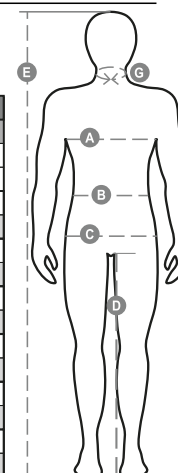

AVENUE

000342-0028

Tričká s okrúhlym výstrihom s krátkym rukávom a vysokou viditeľnosťou, s reflexnými pruhmi a zakrytými švami na krku.

Zloženie: 100% POLYESTER**Vzhľad:** DRY-TECH**Hmotnosť:** 150 GR/MQ**Veľkosti:** S-M-L-XL-XXL-3XL-4XL-5XL**Obal:** 1/50**VYROBENÉ V:** VYROBENÉ V ČÍNE**HS KÓD:** 61103091

Farby

ORANŽOVÁ FLUO

ŽLTÁ FLUO

Spríevodca Veľkosťami

International Sizes	XXS		XS		S		M		L		XL		XXL		3XL		4XL		5XL	
IT - DE	36	38	40	42	44	46	48	50	52	54	56	58	60	62	64	66	68	70	72	74
FR - ES	32	34	36	38	40	42	44	46	48	50	52	54	56	58	60	62	64	66	68	70
UK	29	30	31	33	34	36	38	39	41	42	44	46	47	48	50	52	53	55	56	58
(G) - cm	37	37	38	38	39	39	40	40	41	41	42,5	42,5	44	44	45	45	46	46	47	47
(G) - in	14½	14½	15	15	15½	15½	15¾	15¾	16	16	16¾	16¾	17¼	17¼	17¾	17¾	18	18	18½	18½
(A) - cm	72	76	80	84	88	92	96	100	104	108	112	116	120	124	128	132	136	140	144	148
(A) - in	28	30	31	33	34	36	38	39	41	42	44	46	47	48	50	52	53	55	56	58
(B) - cm	64	68	72	74	76	80	84	88	92	96	100	104	108	112	116	120	124	128	132	136
(B) - in	25	27	28	29	30	32	33	34	36	38	40	41	43	45	46	48	49	51	52	54
(C) - cm	80	84	88	90	92	96	100	104	108	112	116	120	124	128	132	136	140	144	148	152
(C) - in	31	33	34	35	36	38	39	41	42	44	46	47	49	50	52	53	55	56	58	59
(D) - cm	82	82	84	84	85	85	86	86	87	87	88	88	88	88	88	88	89	89	89	89
(D) - in	32	32	33	33	33	33	33	33	34	34	34	34	34	34	34	34	35	35	35	35
(E) - cm	170/181				175/187				175/189											
(E) - in	67/71				69/73				69/75											