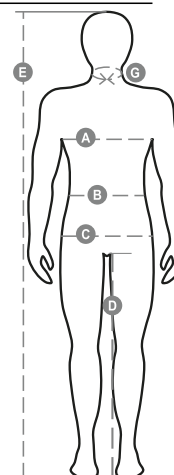

# AMALFI

S00550-0027

Polokošeľa s krátkym rukávom a s 3 perleťovými gombíkmi rovnakej farby, bočné rúzporky, švy okolo krku zakryté prúžkom rovnakej farby.

**Zloženie:** 100% BAVLNA**Vzhľad:** UPLET**Hmotnosť:** 175 GR/MQ**Veľkosti:** XXS-XS-S-M-L-XL-XXL-3XL-4XL-5XL**Obal:** 5/50**VYROBENÉ V:** VYROBENÉ V PAKISTANE**HS KÓD:** 61051000**BIG SIZE**

## Spríevodca Veľkosťami

International Sizes	XXS		XS		S		M		L		XL		XXL		3XL		4XL		5XL	
IT - DE	36	38	40	42	44	46	48	50	52	54	56	58	60	62	64	66	68	70	72	74
FR - ES	32	34	36	38	40	42	44	46	48	50	52	54	56	58	60	62	64	66	68	70
UK Top	29	30	31	33	34	36	38	39	41	42	44	46	47	48	50	52	53	55	56	58
UK Trousers	25	27	28	29	30	32	33	34	36	38	40	41	43	45	46	48	49	51	52	54
<b>(G) - cm</b>	37	37	38	38	39	39	40	40	41	41	42,5	42,5	44	44	45	45	46	46	47	47
<b>(G) - in</b>	14½	14½	15	15	15½	15½	15¾	15¾	16	16	16¾	16¾	17¼	17¼	17¾	17¾	18	18	18½	18½
<b>(A) - cm</b>	72	76	80	84	88	92	96	100	104	108	112	116	120	124	128	132	136	140	144	148
<b>(A) - in</b>	28	30	31	33	34	36	38	39	41	42	44	46	47	48	50	52	53	55	56	58
<b>(B) - cm</b>	64	68	72	74	76	80	84	88	92	96	100	104	108	112	116	120	124	128	132	136
<b>(B) - in</b>	25	27	28	29	30	32	33	34	36	38	40	41	43	45	46	48	49	51	52	54
<b>(C) - cm</b>	80	84	88	90	92	96	100	104	108	112	116	120	124	128	132	136	140	144	148	152
<b>(C) - in</b>	31	33	34	35	36	38	39	41	42	44	46	47	49	50	52	53	55	56	58	59
<b>(D) - cm</b>	82	82	84	84	85	85	86	86	87	87	88	88	88	88	88	88	89	89	89	89
<b>(D) - in</b>	32	32	33	33	33	33	33	33	34	34	34	34	34	34	34	34	35	35	35	35
<b>(E) - cm</b>	170/181				175/187				175/189											
<b>(E) - in</b>	67/71				69/73				69/75											