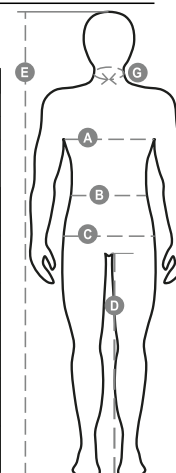

ALASKA

000218-0053

WP 8000 mm H₂O, WVT 5000 g/m² 24h. Pánska ergonomická bunda s dlhým zipsom SBS s páskou, skladacia kapucňa, ktorá sa dá vsunúť do goliera, nastaviteľné manžety s pogumovanými upínacími prúžkami na suchý zips, dve bočné vrecká so zipsom, náprsné vrecko s vysúvacou úchytkou na služobnú menovku, vrecko na skipass na ramene, tunel so šnúrkou v páse.

Zloženie: 93% POLYESTER + 7% ELASTAN**Vzhľad:** SOFT-SHELL**Hmotnosť:** 330 GR/MQ**Veľkosti:** XS-S-M-L-XL-XXL-3XL-4XL-5XL**Obal:** 1/10**VYROBENÉ V:** VYROBENÉ V ČÍNE**HS KÓD:** 62014010

Farby

ČERVENÁ

NÁMORNÍCKA
MODRÁKRÁĽOVSKÁ
MODRÁ

ANTRACITOVÁ

ČIERNA

Sprievodca Veľkosťami

International Sizes	XXS		XS		S		M		L		XL		XXL		3XL		4XL		5XL	
IT - DE	36	38	40	42	44	46	48	50	52	54	56	58	60	62	64	66	68	70	72	74
FR - ES	32	34	36	38	40	42	44	46	48	50	52	54	56	58	60	62	64	66	68	70
UK Top	29	30	31	33	34	36	38	39	41	42	44	46	47	48	50	52	53	55	56	58
UK Trousers	25	27	28	29	30	32	33	34	36	38	40	41	43	45	46	48	49	51	52	54
(G) - cm	37	37	38	38	39	39	40	40	41	41	42,5	42,5	44	44	45	45	46	46	47	47
(G) - in	14½	14½	15	15	15½	15½	15¾	15¾	16	16	16¾	16¾	17¼	17¼	17¾	17¾	18	18	18½	18½
(A) - cm	72	76	80	84	88	92	96	100	104	108	112	116	120	124	128	132	136	140	144	148
(A) - in	28	30	31	33	34	36	38	39	41	42	44	46	47	48	50	52	53	55	56	58
(B) - cm	64	68	72	74	76	80	84	88	92	96	100	104	108	112	116	120	124	128	132	136
(B) - in	25	27	28	29	30	32	33	34	36	38	40	41	43	45	46	48	49	51	52	54
(C) - cm	80	84	88	90	92	96	100	104	108	112	116	120	124	128	132	136	140	144	148	152
(C) - in	31	33	34	35	36	38	39	41	42	44	46	47	49	50	52	53	55	56	58	59
(D) - cm	82	82	84	84	85	85	86	86	87	87	88	88	88	88	88	88	89	89	89	89
(D) - in	32	32	33	33	33	33	33	33	34	34	34	34	34	34	34	34	35	35	35	35
(E) - cm	170/181				175/187				175/189											
(E) - in	67/71				69/73				69/75											