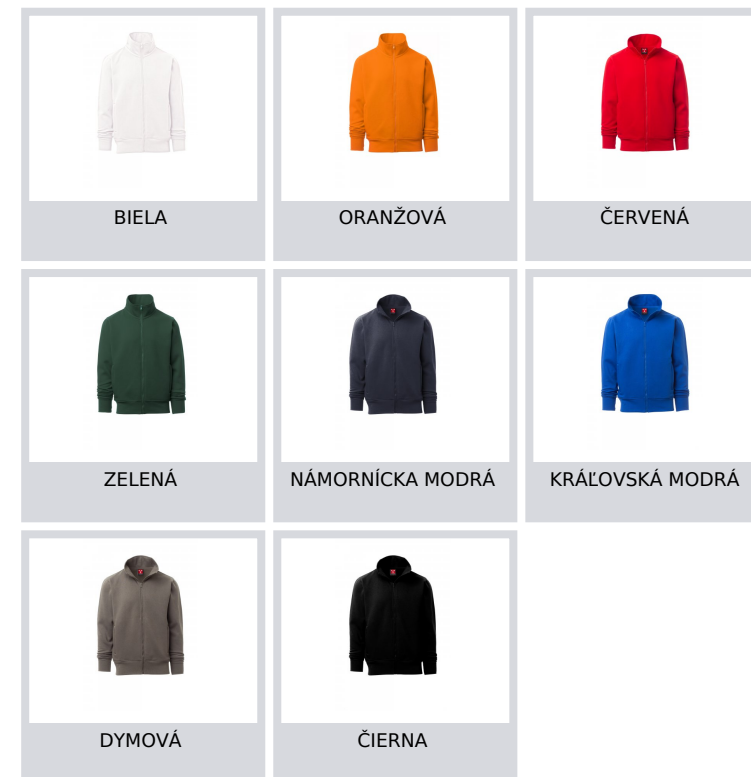

ALABAMA

S00645-0308

Pánska mikina, s plným plastovým zipsom v rovnakej farbe s prispôsobeným bežcom, klasické rukávy, dve vsadené vrecká so zipsom, pružné rebrované manžety a pás, zosilnené švy, vnútorná páska okolo krku na zosilnenie v rovnakej farbe.

Zloženie: 70% BAVLNA + 30% POLYESTER**Vzhľad:** CESANÝ FLÍS**Hmotnosť:** 280 GR/MQ**Veľkosti:** XXS-XS-S-M-L-XL-XXL-3XL-4XL-5XL**Obal:** 5/20**VYROBENÉ V:** VYROBENÉ V PAKISTANE**HS KÓD:** 61102091

Farby