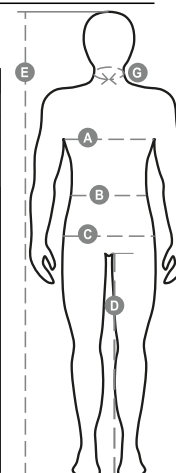

ACE MESH

S00244-P058

Vesta s vysokou viditeľnosťou z priedušnej textilnej sieťoviny v hornej časti a z tkaniny dry-tech v spodnej časti, s odrazovými pásmi na pleci a na tele. Zapínanie na zips SBS, s dvojfarebnou páskou. Textilný pás dry-tech na prispôsobenie a pevný držiak na preukaz na ľavej strane hrudníka po oblečení odevu. Viacfunkčný tunel na pravej strane hrudníka po oblečení odevu.

Zloženie: 100% POLYESTER**Vzhľad:** PRIEDUŠNÁ TEXTILNÁ SIEŤOVINA**Hmotnosť:** 145 GR/MQ**Veľkosti:** S-M-L-XL-XXL-3XL-4XL-5XL**Obal:** 1/50**VYROBENÉ V:** VYROBENÉ V ČÍNE**HS KÓD:** 62113390

Farby

ŽLTÁ FLUO

ORANŽOVÁ FLUO

Spríevodca Veľkosťami

International Sizes	XXS		XS		S		M		L		XL		XXL		3XL		4XL		5XL	
IT - DE	36	38	40	42	44	46	48	50	52	54	56	58	60	62	64	66	68	70	72	74
FR - ES	32	34	36	38	40	42	44	46	48	50	52	54	56	58	60	62	64	66	68	70
UK Top	29	30	31	33	34	36	38	39	41	42	44	46	47	48	50	52	53	55	56	58
UK Trousers	25	27	28	29	30	32	33	34	36	38	40	41	43	45	46	48	49	51	52	54
(G) - cm	37	37	38	38	39	39	40	40	41	41	42,5	42,5	44	44	45	45	46	46	47	47
(G) - in	14½	14½	15	15	15½	15½	15¾	15¾	16	16	16¾	16¾	17¼	17¼	17¾	17¾	18	18	18½	18½
(A) - cm	72	76	80	84	88	92	96	100	104	108	112	116	120	124	128	132	136	140	144	148
(A) - in	28	30	31	33	34	36	38	39	41	42	44	46	47	48	50	52	53	55	56	58
(B) - cm	64	68	72	74	76	80	84	88	92	96	100	104	108	112	116	120	124	128	132	136
(B) - in	25	27	28	29	30	32	33	34	36	38	40	41	43	45	46	48	49	51	52	54
(C) - cm	80	84	88	90	92	96	100	104	108	112	116	120	124	128	132	136	140	144	148	152
(C) - in	31	33	34	35	36	38	39	41	42	44	46	47	49	50	52	53	55	56	58	59
(D) - cm	82	82	84	84	85	85	86	86	87	87	88	88	88	88	88	88	89	89	89	89
(D) - in	32	32	33	33	33	33	33	33	34	34	34	34	34	34	34	34	35	35	35	35
(E) - cm	170/181				175/187				175/189											
(E) - in	67/71				69/73				69/75											